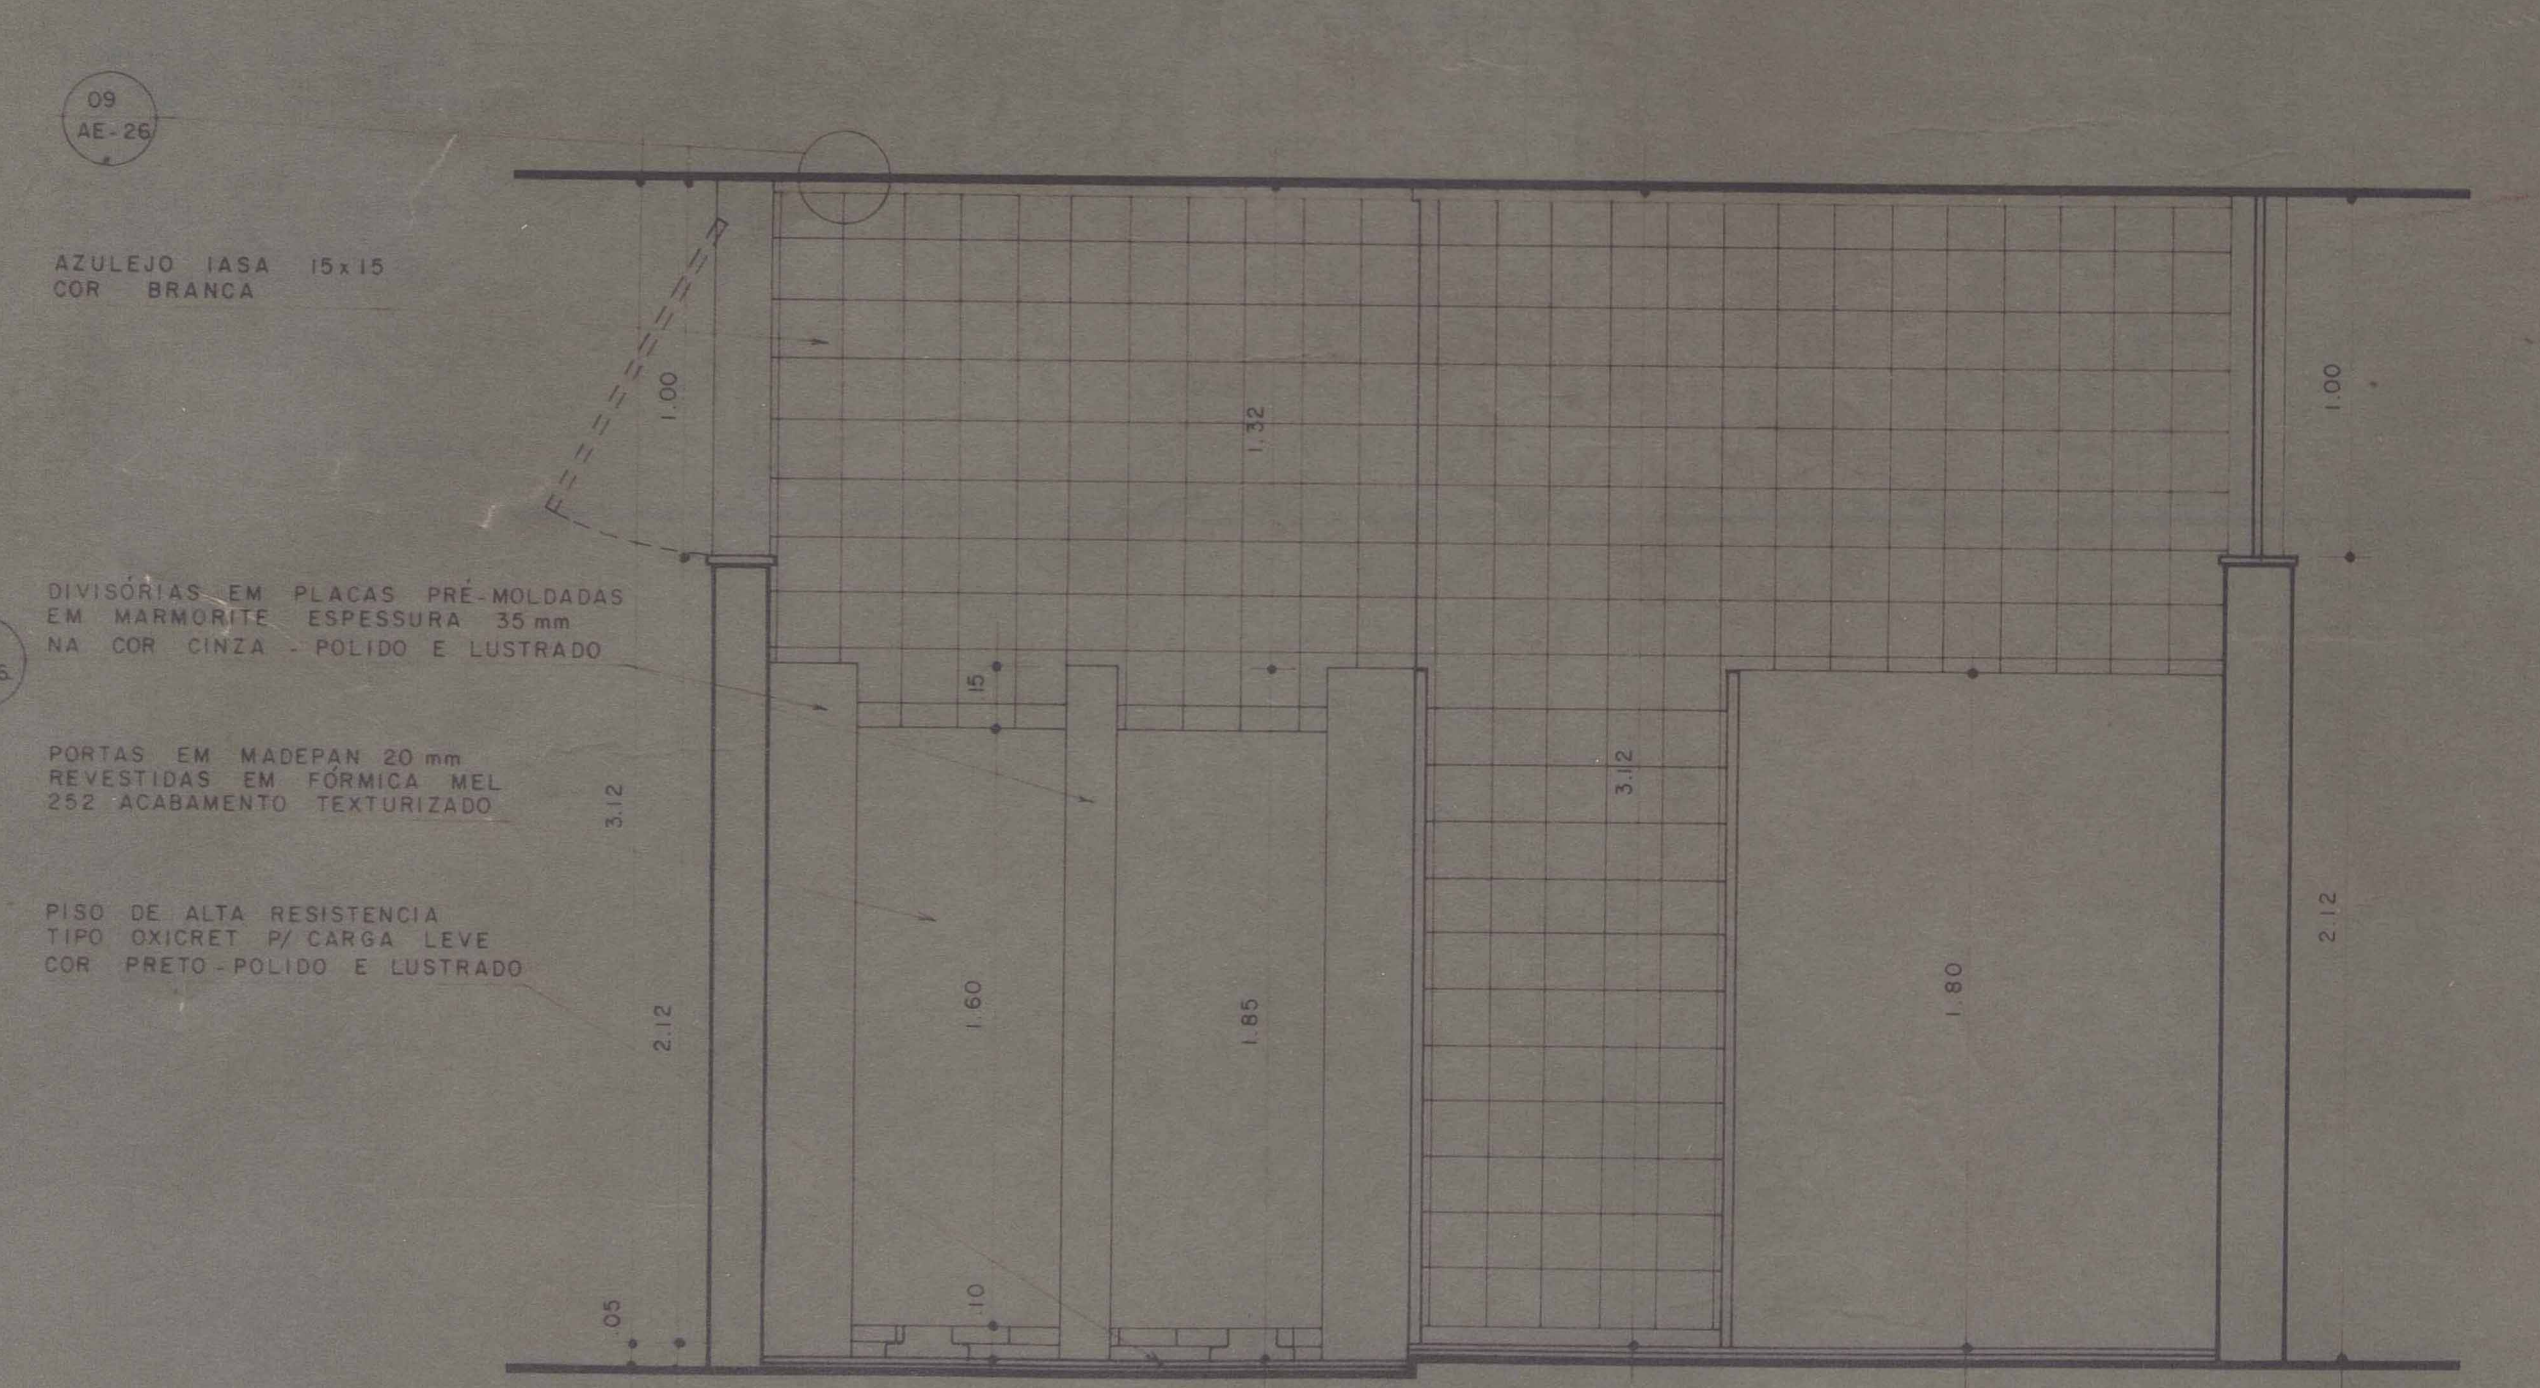

MINISTÉRIO DA EDUCAÇÃO
UNIVERSIDADE FEDERAL RURAL DO RIO DE JANEIRO
INSTITUTO MULTIDISCIPLINAR – CAMPUS NOVA IGUAÇU
CENTRO DE DOCUMENTAÇÃO E IMAGEM

	encontra-se em bom estado, mas também pode conter marcas de dobraduras e desgaste pelo manuseio contínuo.
Palavras-Chave	Planta; Nova Iguaçu; Paço Municipal;
Notas explicativas	***

PLANTA BAIXA - S2
ESC 1:20

CORTE BB - S2
ESC 1:20

CORTE AA - S2
ESC 1:20

CORTE CC - S2
ESC 1:20

PROJETO PRODIAN consultores técnicos				
CLIENTE PREFEITURA MUNICIPAL DE NOVA IGUAÇU				
ASSUNTO BLOCO B SANITÁRIO S2 PLANTA E CORTES AA, BB, CC			ARQUITETURA ESPECIFICAÇÕES	
RESPONSÁVEL <i>[assinatura]</i>				
DESENHO	DATA	ESCALA	CONFERIDO	APROVADO
CLÁUDIO JOSÉ	16/10/79	1:20	<i>[assinatura]</i>	<i>[assinatura]</i>
OBSERVAÇÕES				