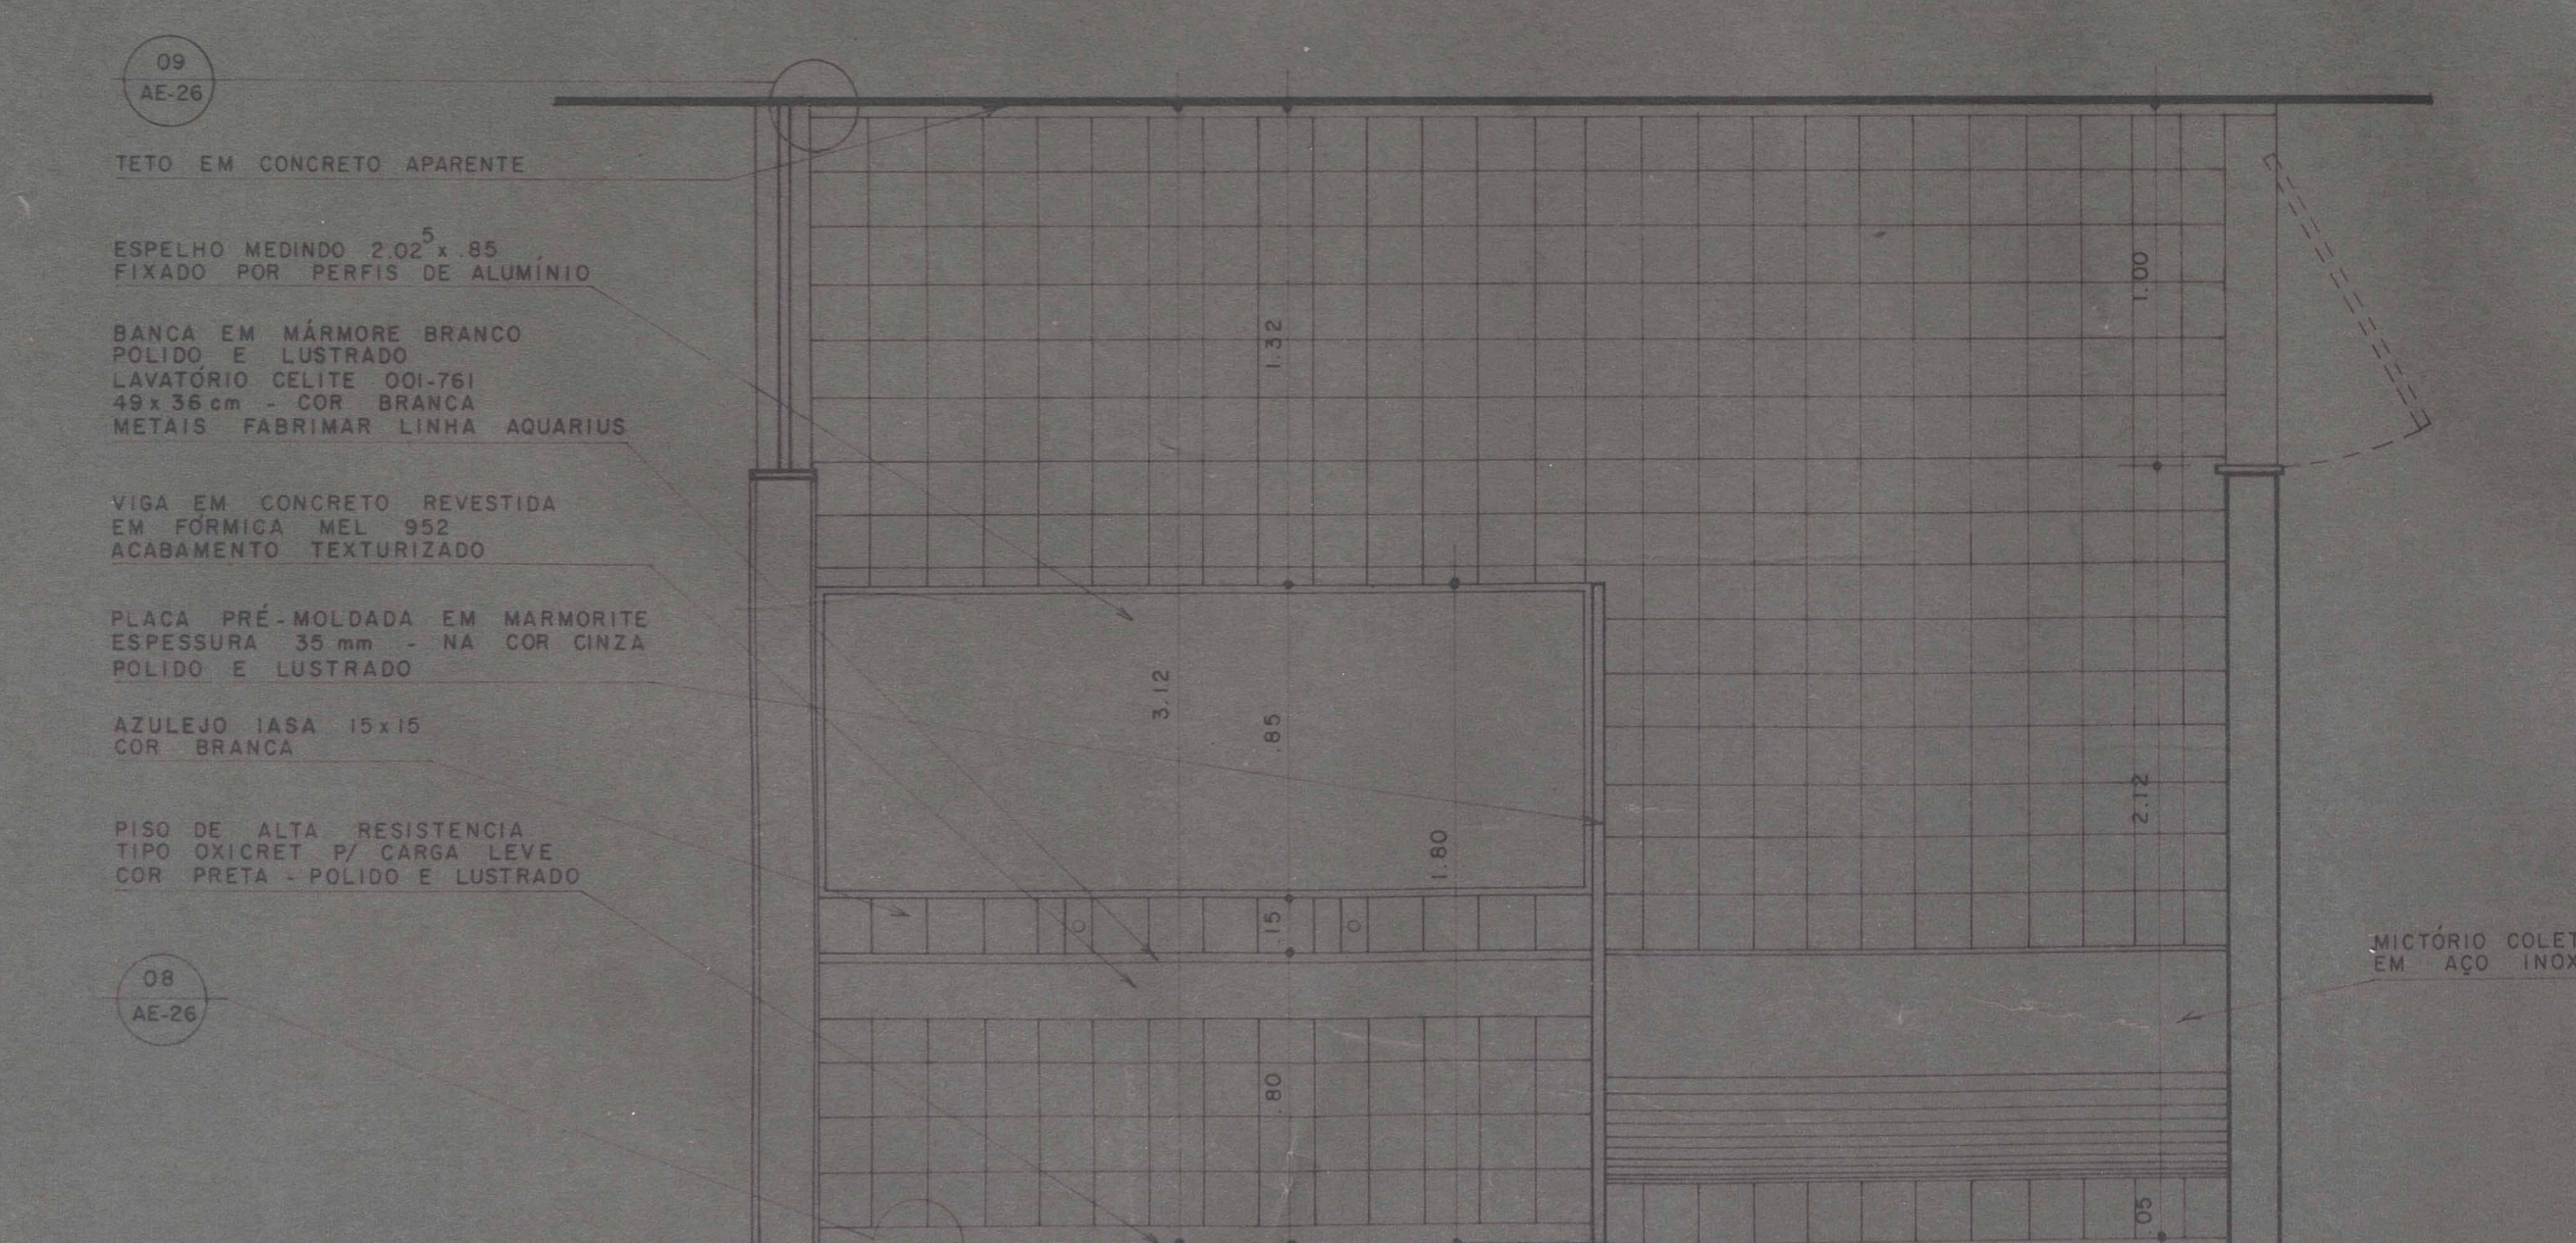

FICHA DE META DADOS – CEDIM 2020.1	
Nome da Pasta	Arquivo de Plantas da Prefeitura da Cidade de Nova Iguaçu
Autor/Instituição	Secretaria Municipal de Desenvolvimento Urbano - SMDU
Número de Documentos	1
Quantidade e tipo de documentação	Uma planta
Dia/ Mês/Ano	16/10/1979
Série	***
Formato	***
Resumo	<p>O acervo contempla tanto plantas residenciais e comerciais, quanto plantas de loteamento na cidade de Nova Iguaçu na primeira metade do século XX. Depositadas junto a Secretaria Municipal de Infraestrutura-SEMIF/Subsecretaria de Urbanismo de Nova Iguaçu, a documentação possui dados como nome do proprietário, logradouro, dimensões do terreno e profissional responsável pela obra. Dentre as plantas já digitalizadas, está o prédio da câmara Municipal, edificada em 1907 sendo posteriormente ocupado pela Prefeitura Municipal até sua demolição em 1964. Loteamento de bairros inteiros como Austin, Vila Anita e Caiçara. A maior parte da documentação</p>

MINISTÉRIO DA EDUCAÇÃO
UNIVERSIDADE FEDERAL RURAL DO RIO DE JANEIRO
INSTITUTO MULTIDISCIPLINAR – CAMPUS NOVA IGUAÇU
CENTRO DE DOCUMENTAÇÃO E IMAGEM

	encontra-se em bom estado, mas também pode conter marcas de dobraduras e desgaste pelo manuseio contínuo.
Palavras-Chave	Planta; Nova Iguaçu; Paço Municipal;
Notas explicativas	***

PLANTA BAIXA - S2
ESC 1:20

CORTE BB - S2
ESC 1:20

CORTE AA - S2
ESC 1:20

CORTE CC - S2
ESC 1:20

PROJETO PRODIAN consultores técnicos				
CLIENTE PREFEITURA MUNICIPAL DE NOVA IGUAÇU				
ASSUNTO BLOCO B SANITÁRIO S2 PLANTA E CORTES AA, BB, CC			ARQUITETURA ESPECIFICAÇÕES	
RESPONSÁVEL <i>[assinatura]</i>				
DESENHO	DATA	ESCALA	CONFERIDO	APROVADO
CLÁUDIO JOSÉ	16/10/79	1:20	<i>[assinatura]</i>	<i>[assinatura]</i>
OBSERVAÇÕES				