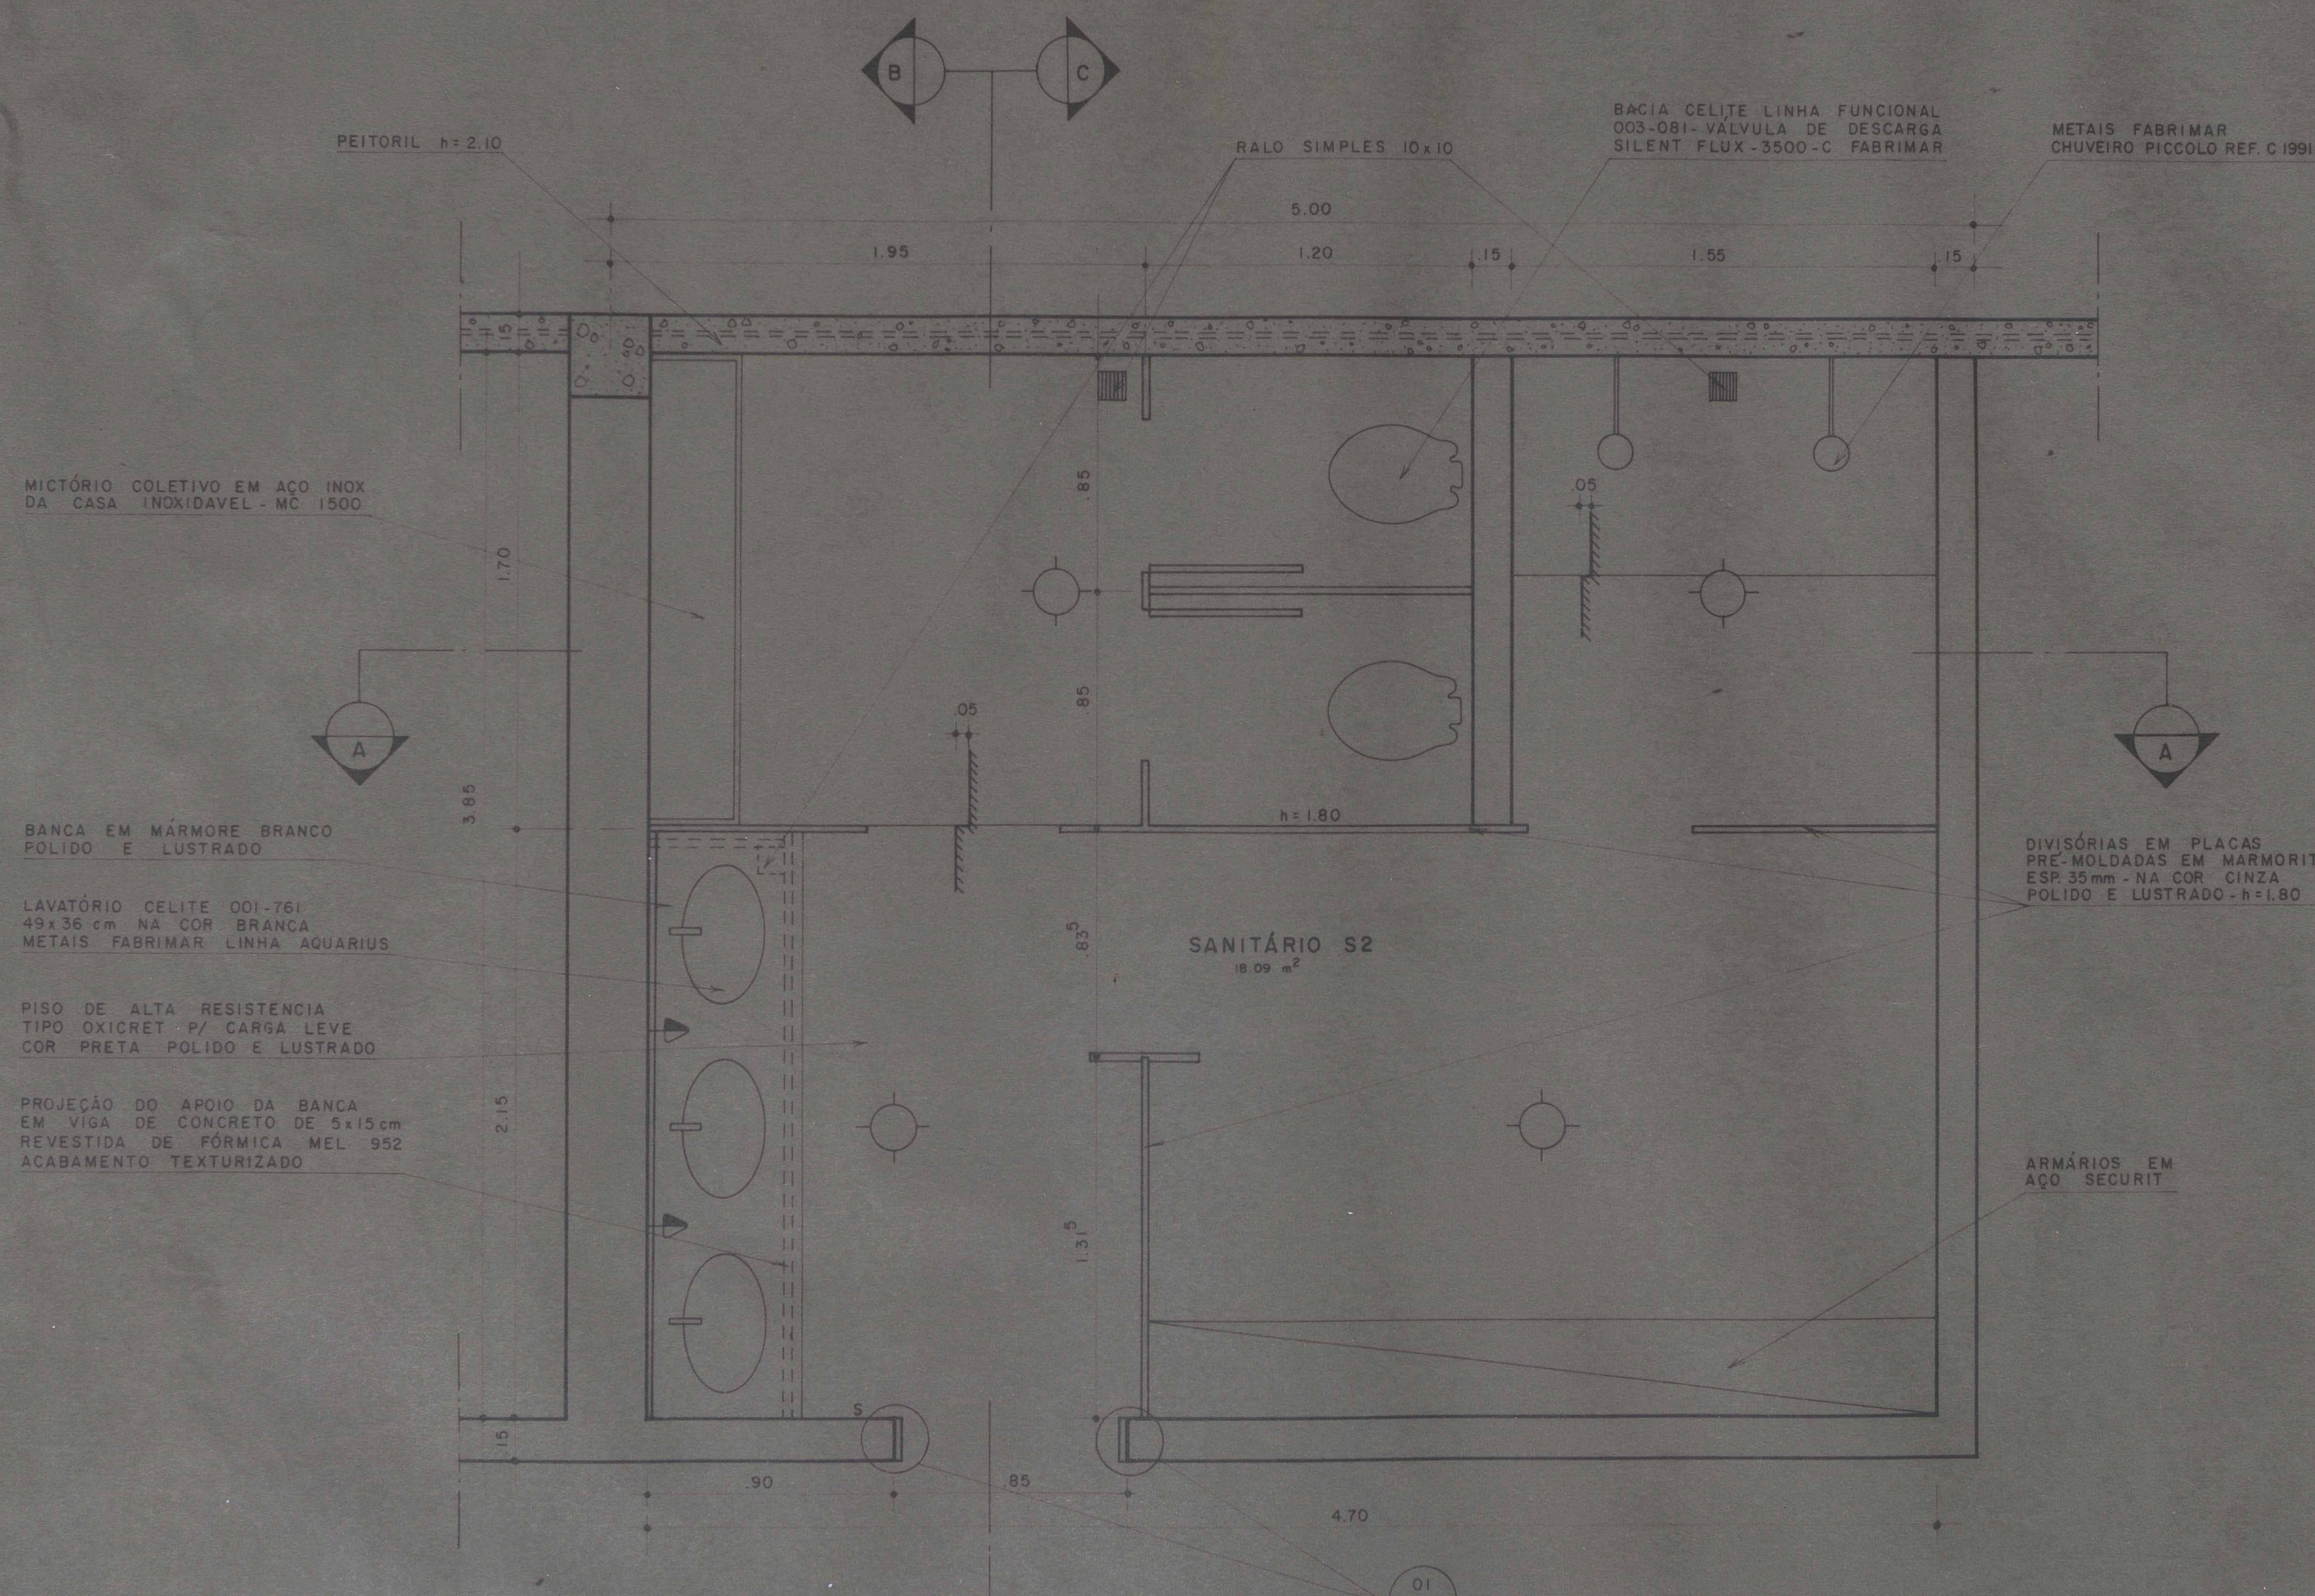

FICHA DE META DADOS – CEDIM 2020.1	
Nome da Pasta	Arquivo de Plantas da Prefeitura da Cidade de Nova Iguaçu
Autor/Instituição	Secretaria Municipal de Desenvolvimento Urbano - SMDU
Número de Documentos	1
Quantidade e tipo de documentação	Uma planta
Dia/ Mês/Ano	16/10/1979
Série	***
Formato	***
Resumo	<p>O acervo contempla tanto plantas residenciais e comerciais, quanto plantas de loteamento na cidade de Nova Iguaçu na primeira metade do século XX. Depositadas junto a Secretaria Municipal de Infraestrutura-SEMIF/Subsecretaria de Urbanismo de Nova Iguaçu, a documentação possui dados como nome do proprietário, logradouro, dimensões do terreno e profissional responsável pela obra. Dentre as plantas já digitalizadas, está o prédio da câmara Municipal, edificada em 1907 sendo posteriormente ocupado pela Prefeitura Municipal até sua demolição em 1964. Loteamento de bairros inteiros como Austin, Vila Anita e Caiçara. A maior parte da documentação</p>

MINISTÉRIO DA EDUCAÇÃO
UNIVERSIDADE FEDERAL RURAL DO RIO DE JANEIRO
INSTITUTO MULTIDISCIPLINAR – CAMPUS NOVA IGUAÇU
CENTRO DE DOCUMENTAÇÃO E IMAGEM

	encontra-se em bom estado, mas também pode conter marcas de dobraduras e desgaste pelo manuseio contínuo.
Palavras-Chave	Planta; Nova Iguaçu; Paço Municipal;
Notas explicativas	***

PLANTA BAIXA - S2
ESC 1:20

CORTE BB - S2
ESC 1:20

CORTE AA - S2
ESC 1:20

CORTE CC - S2
ESC 1:20

PROJETO PRODIAN consultores técnicos				
CLIENTE PREFEITURA MUNICIPAL DE NOVA IGUAÇU				
ASSUNTO BLOCO B SANITÁRIO S2 PLANTA E CORTES AA, BB, CC			ARQUITETURA ESPECIFICAÇÕES	
RESPONSÁVEL <i>[assinatura]</i>				
DESENHO	DATA	ESCALA	CONFERIDO	APROVADO
CLÁUDIO JOSÉ	16/10/79	1:20	<i>[assinatura]</i>	<i>[assinatura]</i>
OBSERVAÇÕES				