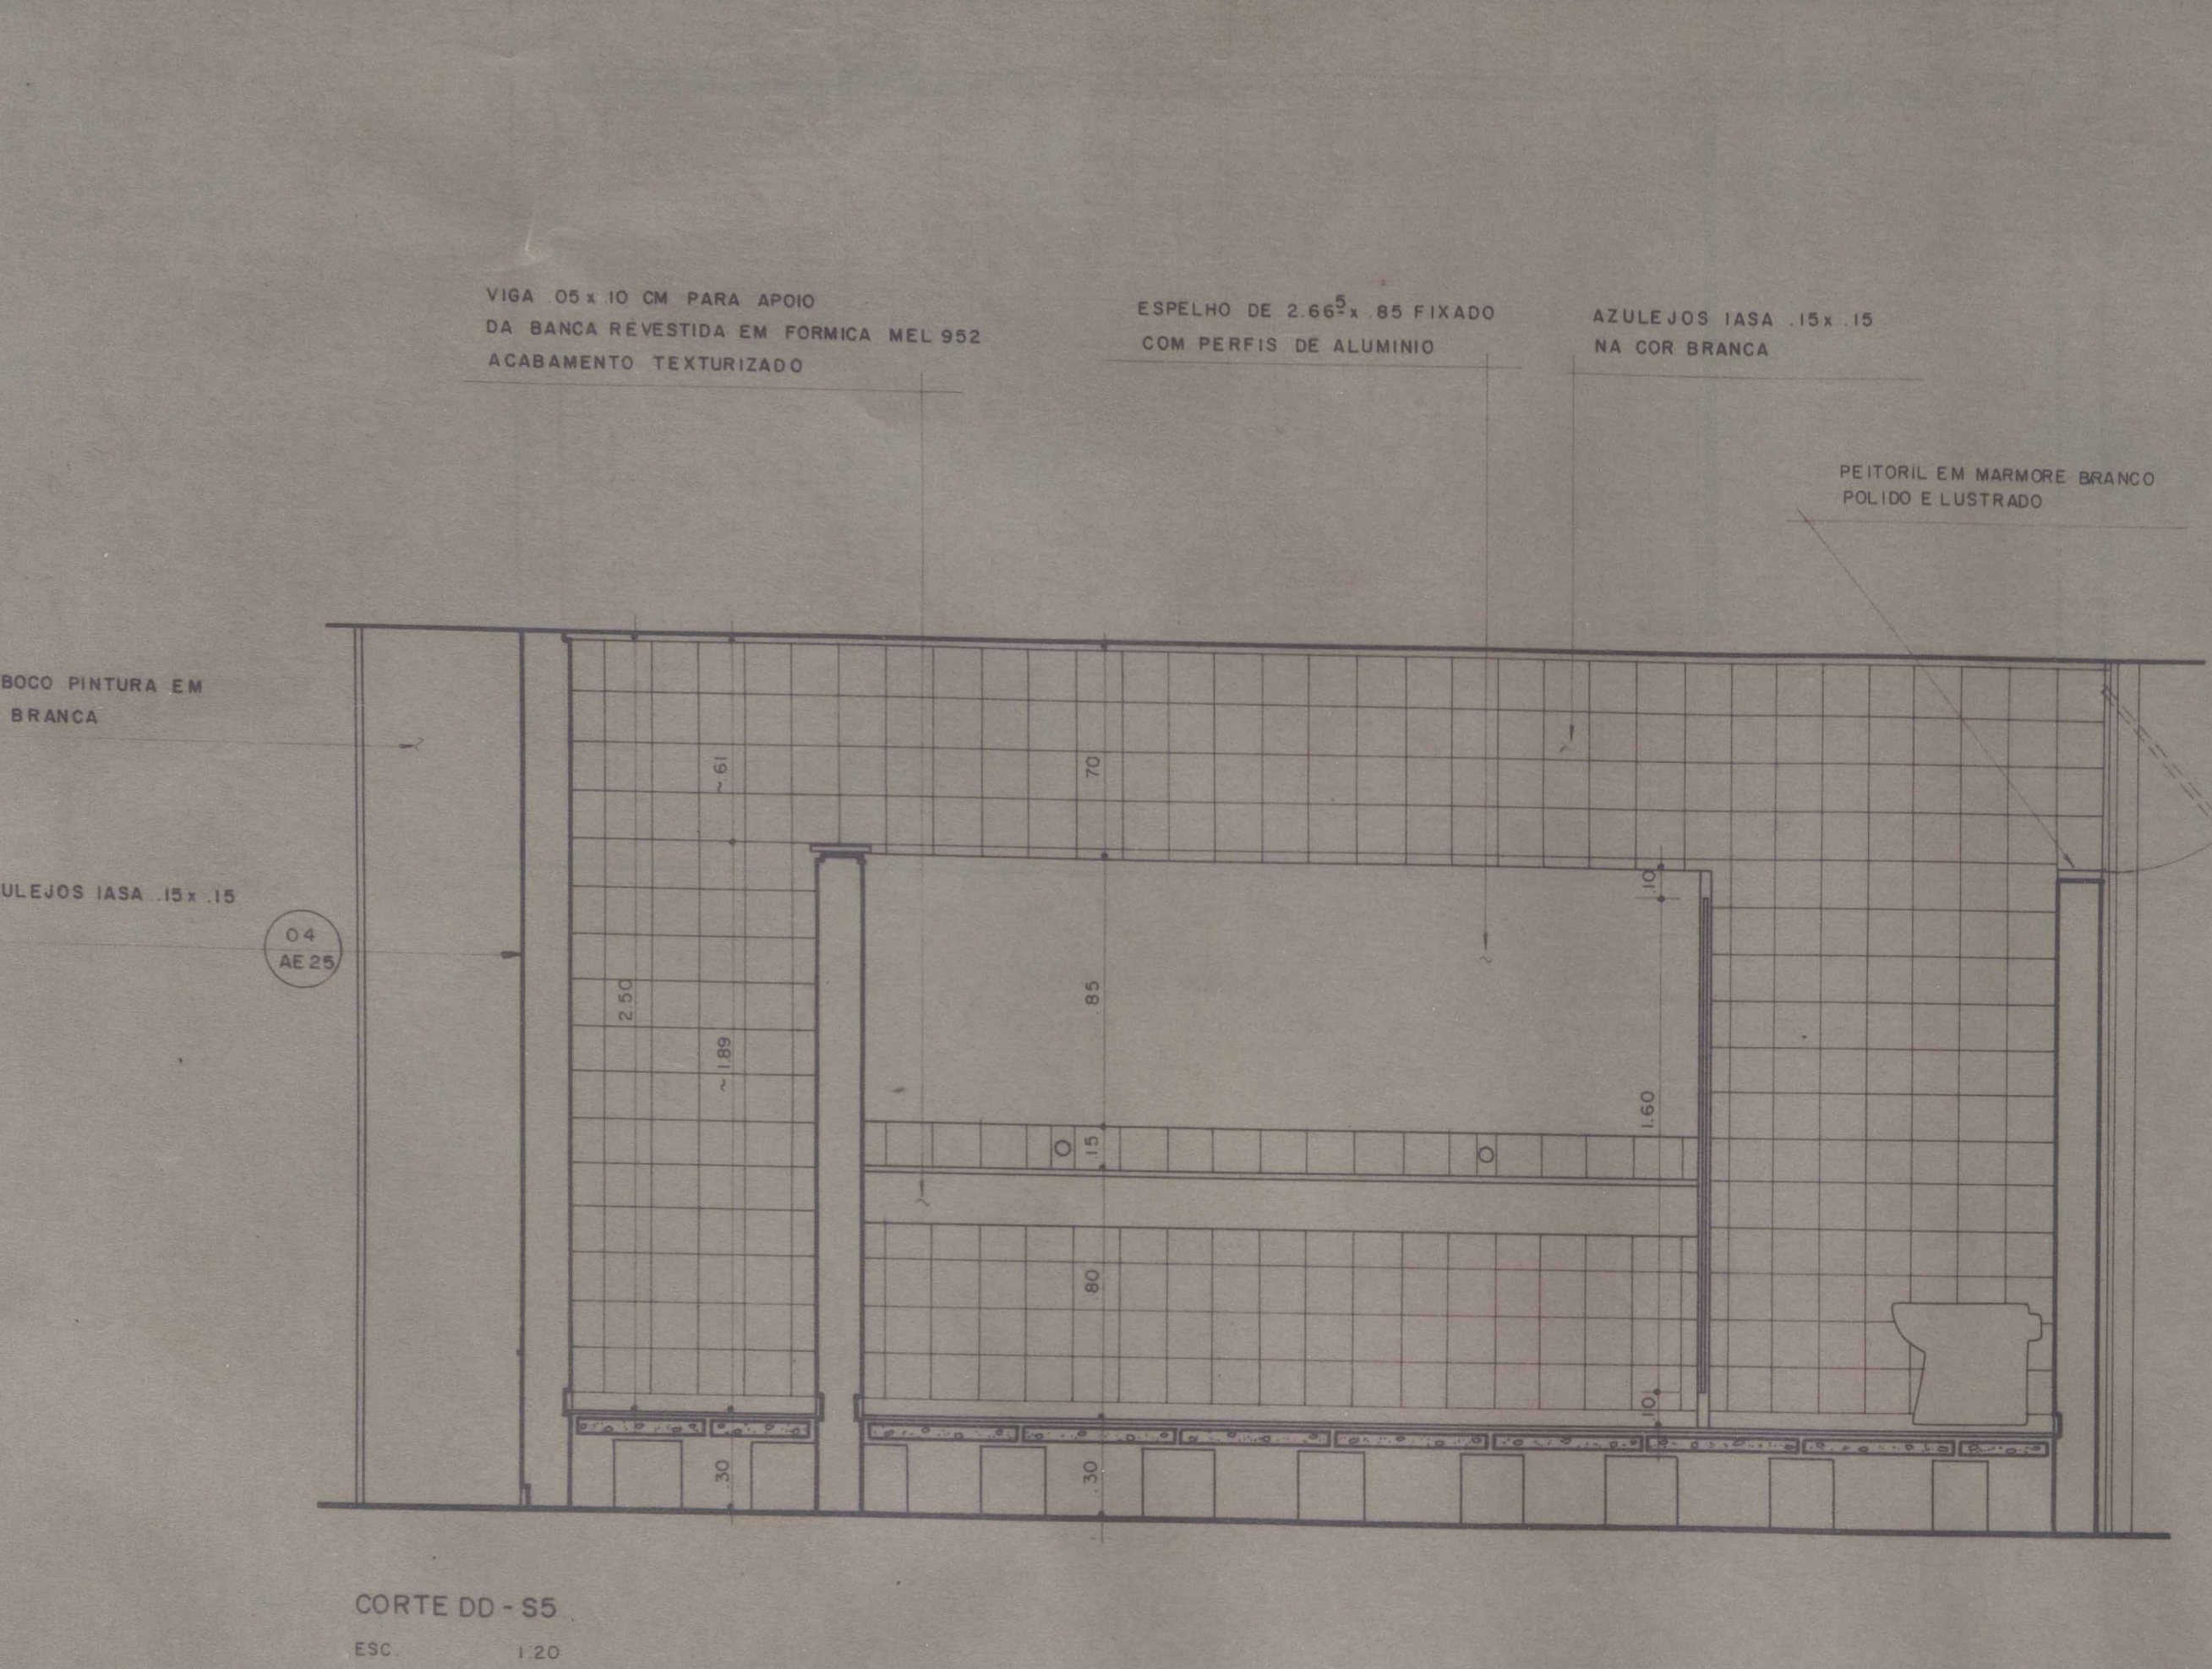

FICHA DE META DADOS – CEDIM 2020.1	
Nome da Pasta	Arquivo de Plantas da Prefeitura da Cidade de Nova Iguaçu
Autor/Instituição	Secretaria Municipal de Desenvolvimento Urbano - SMDU
Número de Documentos	1
Quantidade e tipo de documentação	Uma planta
Dia/ Mês/Ano	17/09/1979
Série	***
Formato	***
Resumo	O acervo contempla tanto plantas residenciais e comerciais, quanto plantas de loteamento na cidade de Nova Iguaçu na primeira metade do século XX. Depositadas junto a Secretaria Municipal de Infraestrutura-SEMIF/Subsecretaria de Urbanismo de Nova Iguaçu, a documentação possui dados como nome do proprietário, logradouro, dimensões do terreno e profissional responsável pela obra. Dentre as plantas já digitalizadas, está o prédio da câmara Municipal, edificada em 1907 sendo posteriormente ocupado pela Prefeitura Municipal até sua demolição em 1964. Loteamento de bairros inteiros como Austin, Vila Anita e Caiçara. A maior parte da documentação

MINISTÉRIO DA EDUCAÇÃO
UNIVERSIDADE FEDERAL RURAL DO RIO DE JANEIRO
INSTITUTO MULTIDISCIPLINAR – CAMPUS NOVA IGUAÇU
CENTRO DE DOCUMENTAÇÃO E IMAGEM

	encontra-se em bom estado, mas também pode conter marcas de dobraduras e desgaste pelo manuseio contínuo.
Palavras-Chave	Planta; Nova Iguaçu; Paço Municipal;
Notas explicativas	***

PROJETO PRODIAN consultoria técnica				
CLIENTE PREFEITURA MUNICIPAL DE NOVA IGUAÇU				
ASSUNTO BLOCO B SANITÁRIO - S5 PLANTA BAIXA E CORTES			ARQUITETURA ESPECIFICAÇÕES	
RESPONSÁVEL <i>[Assinatura]</i> JOSE CARLOS DE ALMEIDA SAMPAIO				
DESENHO	DATA	ESCALA	CONFERIDO	APROVADO
P.C. FREITAS	17/09/79	1:20	<i>[Assinatura]</i>	<i>[Assinatura]</i>
OBSERVAÇÕES:				