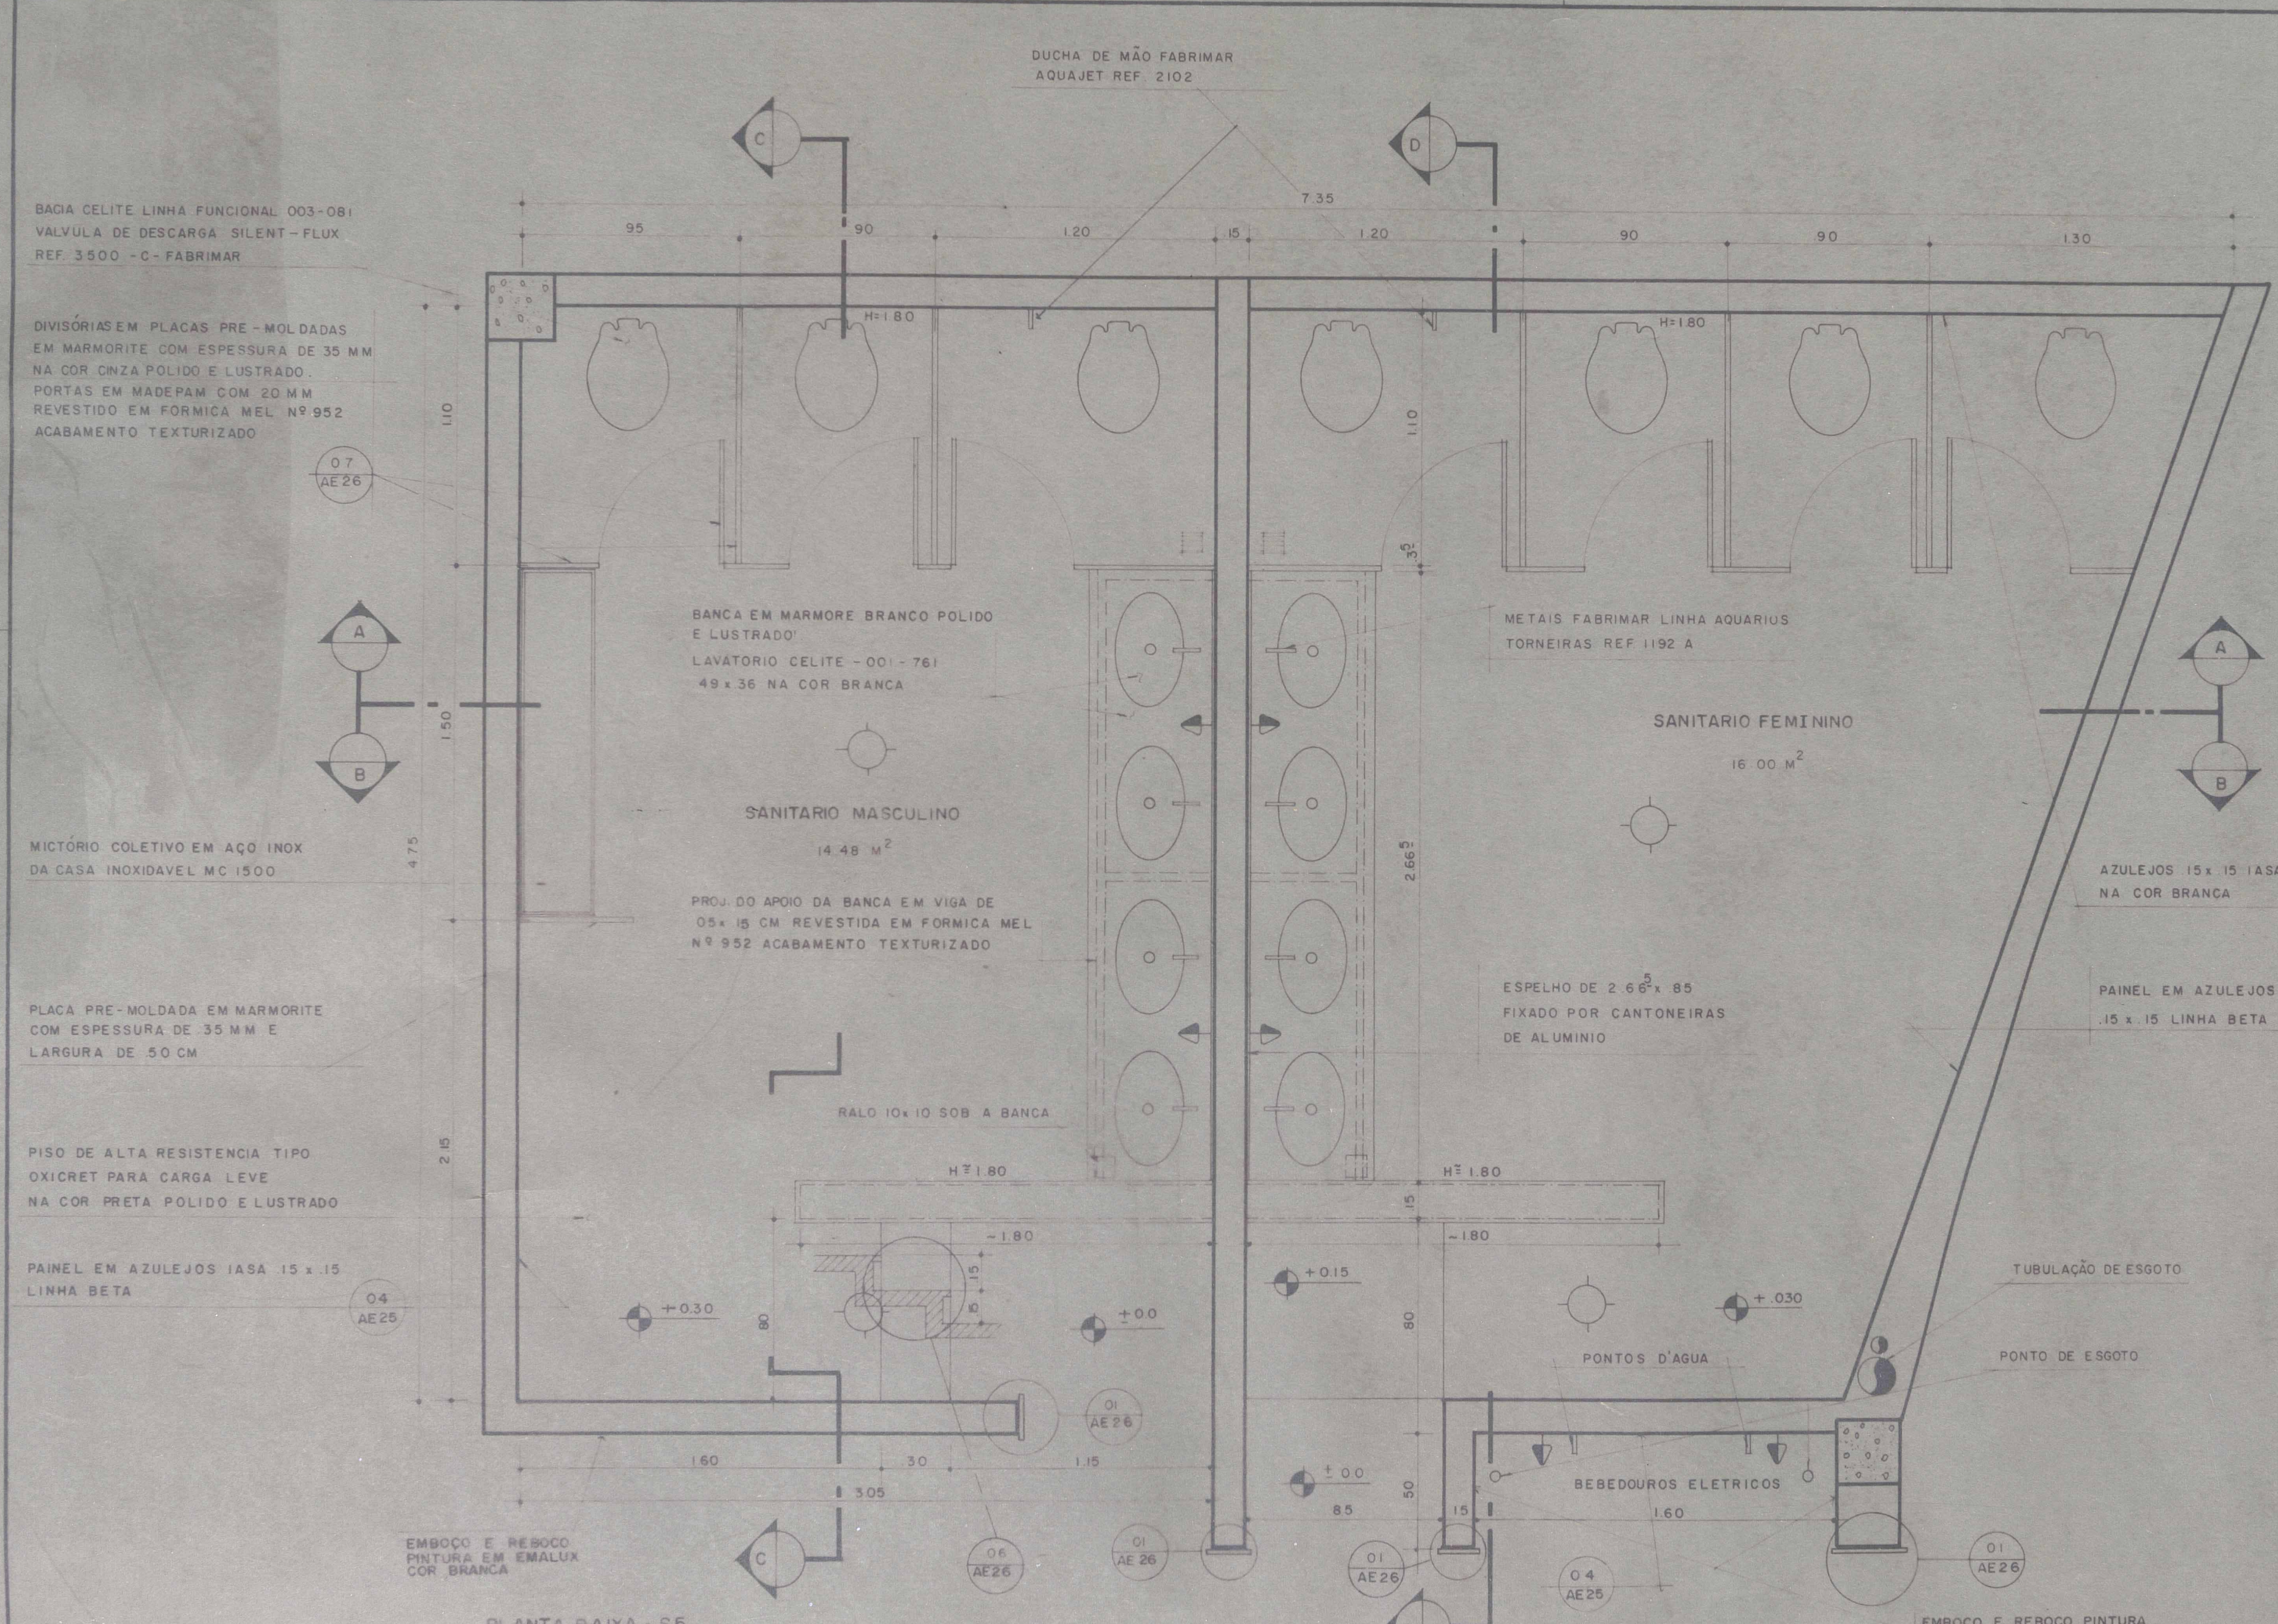

FICHA DE META DADOS – CEDIM 2020.1	
Nome da Pasta	Arquivo de Plantas da Prefeitura da Cidade de Nova Iguaçu
Autor/Instituição	Secretaria Municipal de Desenvolvimento Urbano - SMDU
Número de Documentos	1
Quantidade e tipo de documentação	Uma planta
Dia/ Mês/Ano	17/09/1979
Série	***
Formato	***
Resumo	O acervo contempla tanto plantas residenciais e comerciais, quanto plantas de loteamento na cidade de Nova Iguaçu na primeira metade do século XX. Depositadas junto a Secretaria Municipal de Infraestrutura-SEMIF/Subsecretaria de Urbanismo de Nova Iguaçu, a documentação possui dados como nome do proprietário, logradouro, dimensões do terreno e profissional responsável pela obra. Dentre as plantas já digitalizadas, está o prédio da câmara Municipal, edificada em 1907 sendo posteriormente ocupado pela Prefeitura Municipal até sua demolição em 1964. Loteamento de bairros inteiros como Austin, Vila Anita e Caiçara. A maior parte da documentação

MINISTÉRIO DA EDUCAÇÃO
UNIVERSIDADE FEDERAL RURAL DO RIO DE JANEIRO
INSTITUTO MULTIDISCIPLINAR – CAMPUS NOVA IGUAÇU
CENTRO DE DOCUMENTAÇÃO E IMAGEM

	encontra-se em bom estado, mas também pode conter marcas de dobraduras e desgaste pelo manuseio contínuo.
Palavras-Chave	Planta; Nova Iguaçu; Paço Municipal;
Notas explicativas	***

PROJETO PRODIAN consultoria técnica				
CLIENTE PREFEITURA MUNICIPAL DE NOVA IGUAÇU				
ASSUNTO BLOCO B SANITÁRIO - S5 PLANTA BAIXA E CORTES			ARQUITETURA ESPECIFICAÇÕES	
RESPONSÁVEL <i>[Assinatura]</i> JOSE CARLOS DE ALMEIDA SAMPAIO				
DESENHO	DATA	ESCALA	CONFERIDO	APROVADO
P.C. FREITAS	17/09/79	1:20	<i>[Assinatura]</i>	<i>[Assinatura]</i>
OBSERVAÇÕES:				