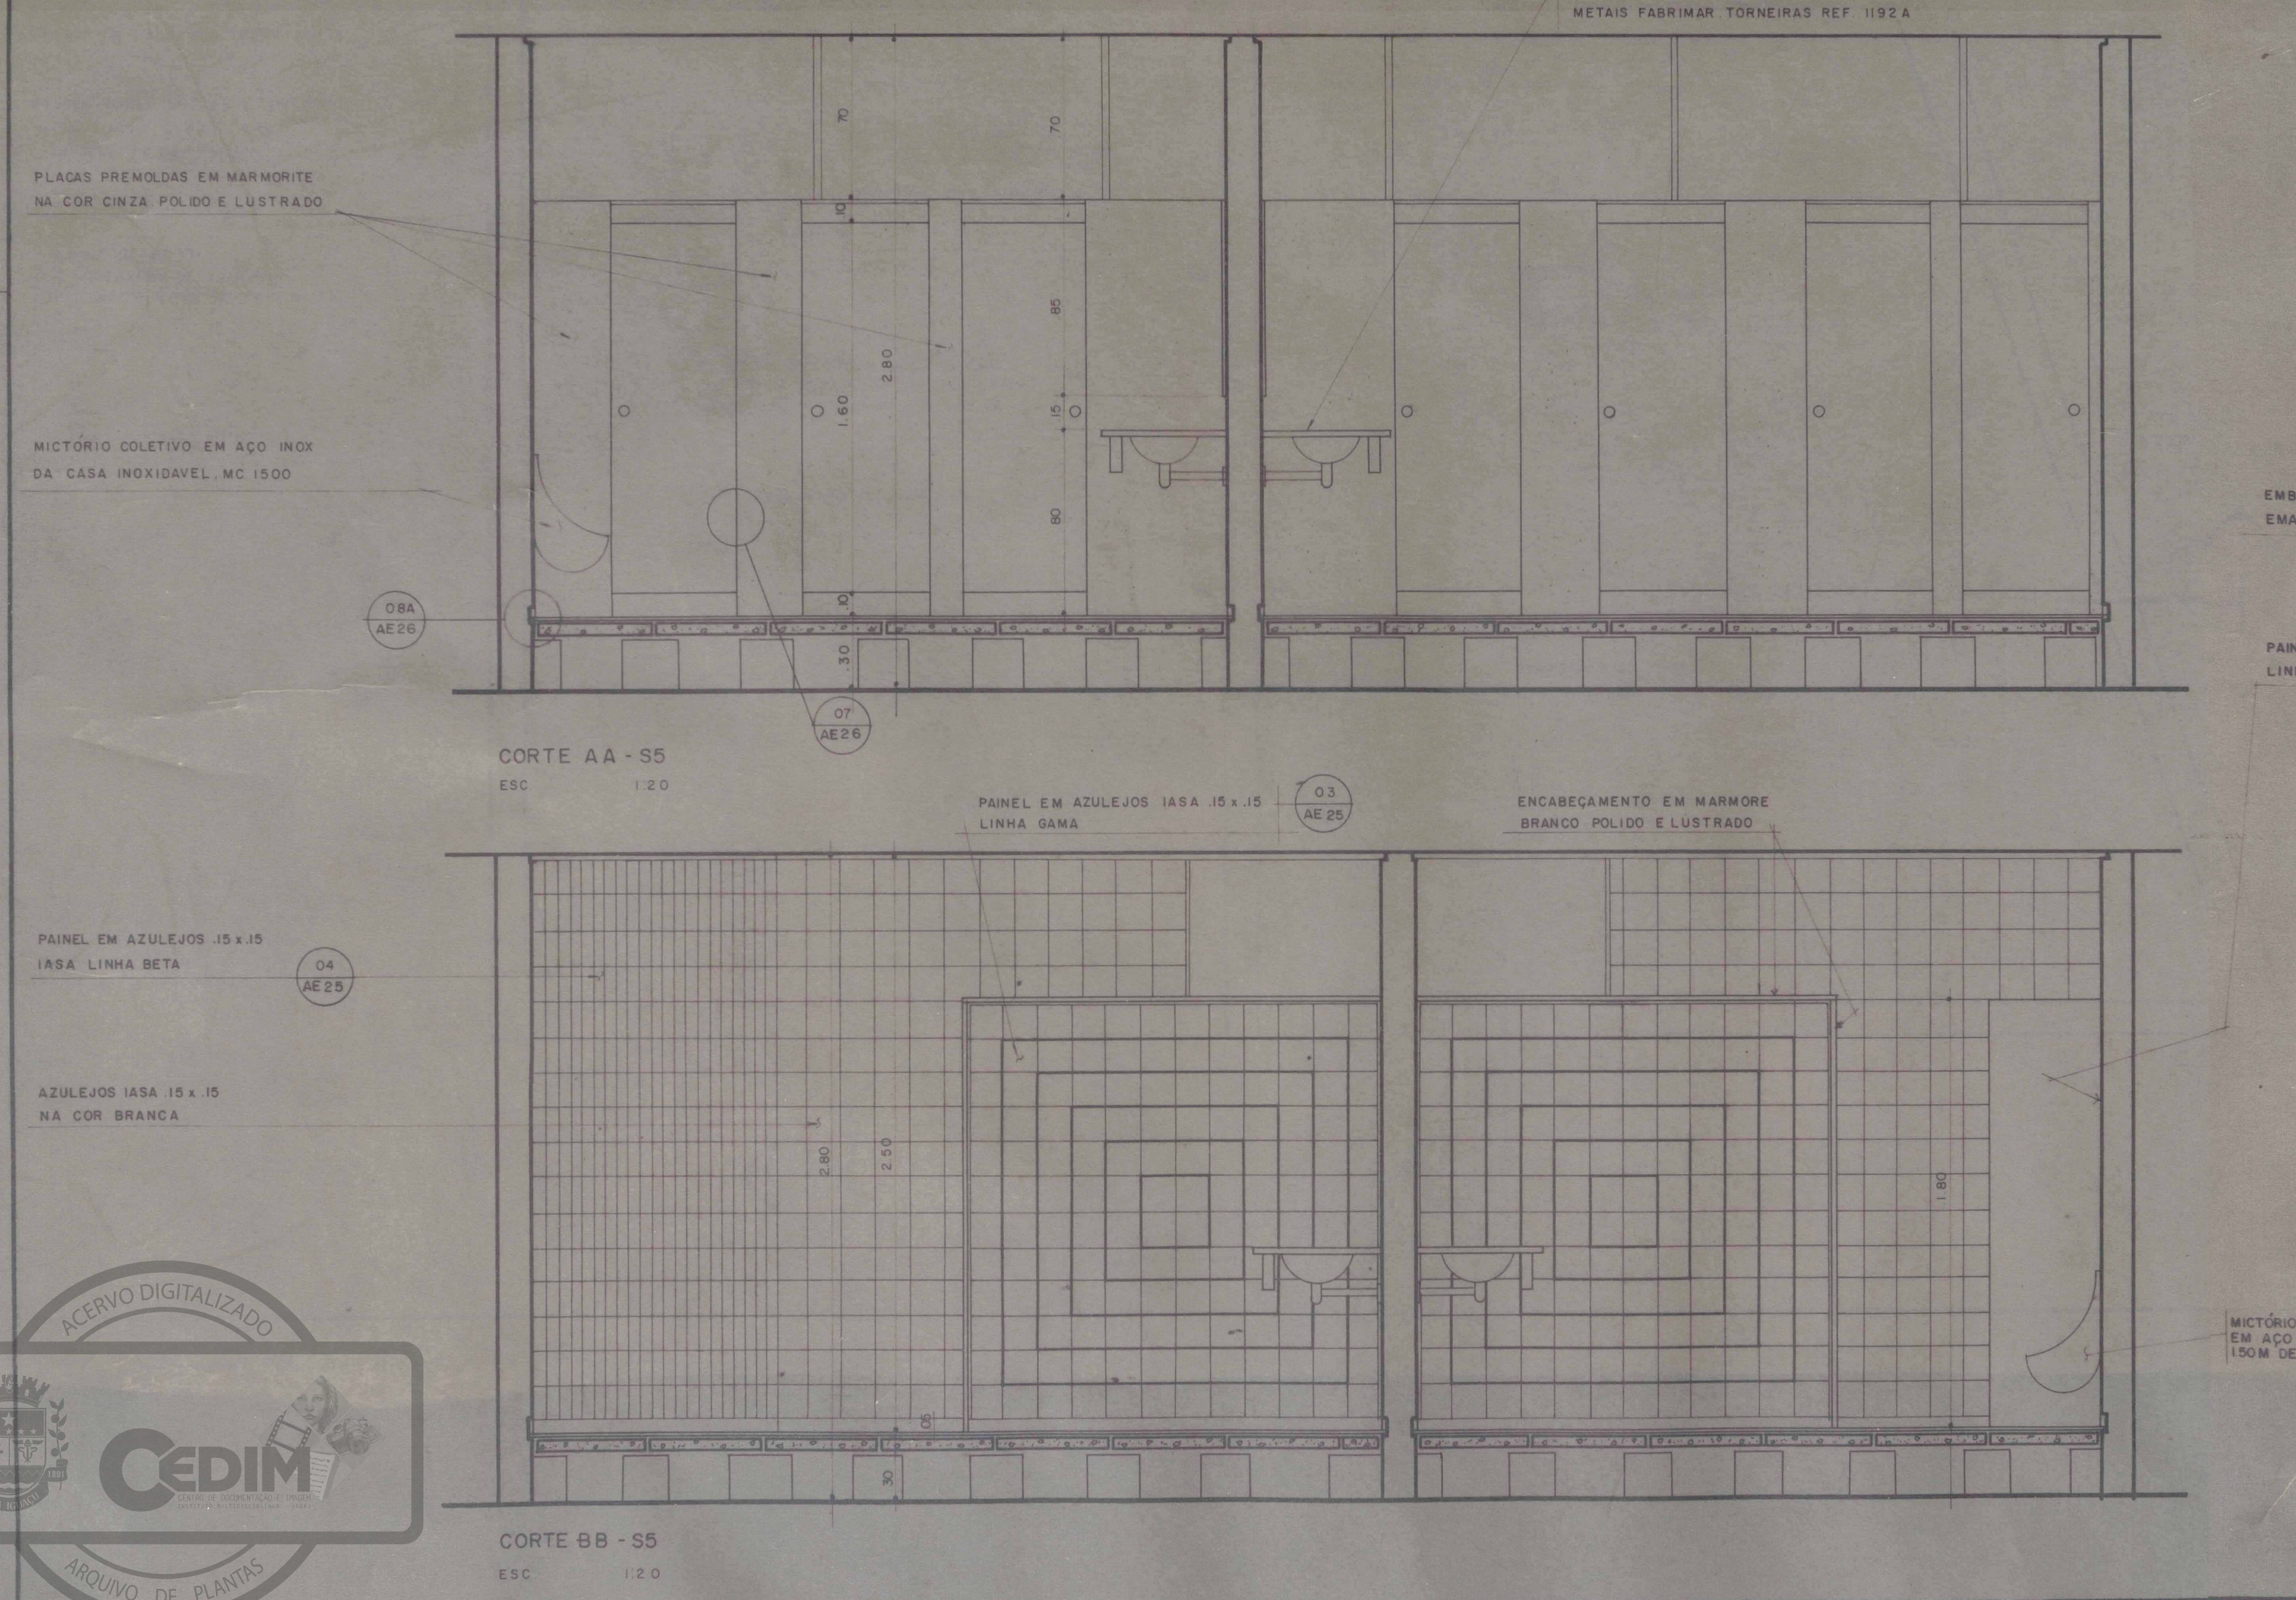

FICHA DE META DADOS – CEDIM 2020.1	
Nome da Pasta	Arquivo de Plantas da Prefeitura da Cidade de Nova Iguaçu
Autor/Instituição	Secretaria Municipal de Desenvolvimento Urbano - SMDU
Número de Documentos	1
Quantidade e tipo de documentação	Uma planta
Dia/ Mês/Ano	17/09/1979
Série	***
Formato	***
Resumo	O acervo contempla tanto plantas residenciais e comerciais, quanto plantas de loteamento na cidade de Nova Iguaçu na primeira metade do século XX. Depositadas junto a Secretaria Municipal de Infraestrutura-SEMIF/Subsecretaria de Urbanismo de Nova Iguaçu, a documentação possui dados como nome do proprietário, logradouro, dimensões do terreno e profissional responsável pela obra. Dentre as plantas já digitalizadas, está o prédio da câmara Municipal, edificada em 1907 sendo posteriormente ocupado pela Prefeitura Municipal até sua demolição em 1964. Loteamento de bairros inteiros como Austin, Vila Anita e Caiçara. A maior parte da documentação

MINISTÉRIO DA EDUCAÇÃO
UNIVERSIDADE FEDERAL RURAL DO RIO DE JANEIRO
INSTITUTO MULTIDISCIPLINAR – CAMPUS NOVA IGUAÇU
CENTRO DE DOCUMENTAÇÃO E IMAGEM

	encontra-se em bom estado, mas também pode conter marcas de dobraduras e desgaste pelo manuseio contínuo.
Palavras-Chave	Planta; Nova Iguaçu; Paço Municipal;
Notas explicativas	***

PROJETO PRODIAN consultoria técnica				
CLIENTE PREFEITURA MUNICIPAL DE NOVA IGUAÇU				
ASSUNTO BLOCO B SANITÁRIO - S5 PLANTA BAIXA E CORTES			ARQUITETURA ESPECIFICAÇÕES	
RESPONSÁVEL <i>[Assinatura]</i> JOSE CARLOS DE ALMEIDA SAMPAIO				
DESENHO	DATA	ESCALA	CONFERIDO	APROVADO
P.C. FREITAS	17/09/79	1:20	<i>[Assinatura]</i>	<i>[Assinatura]</i>
OBSERVAÇÕES:				