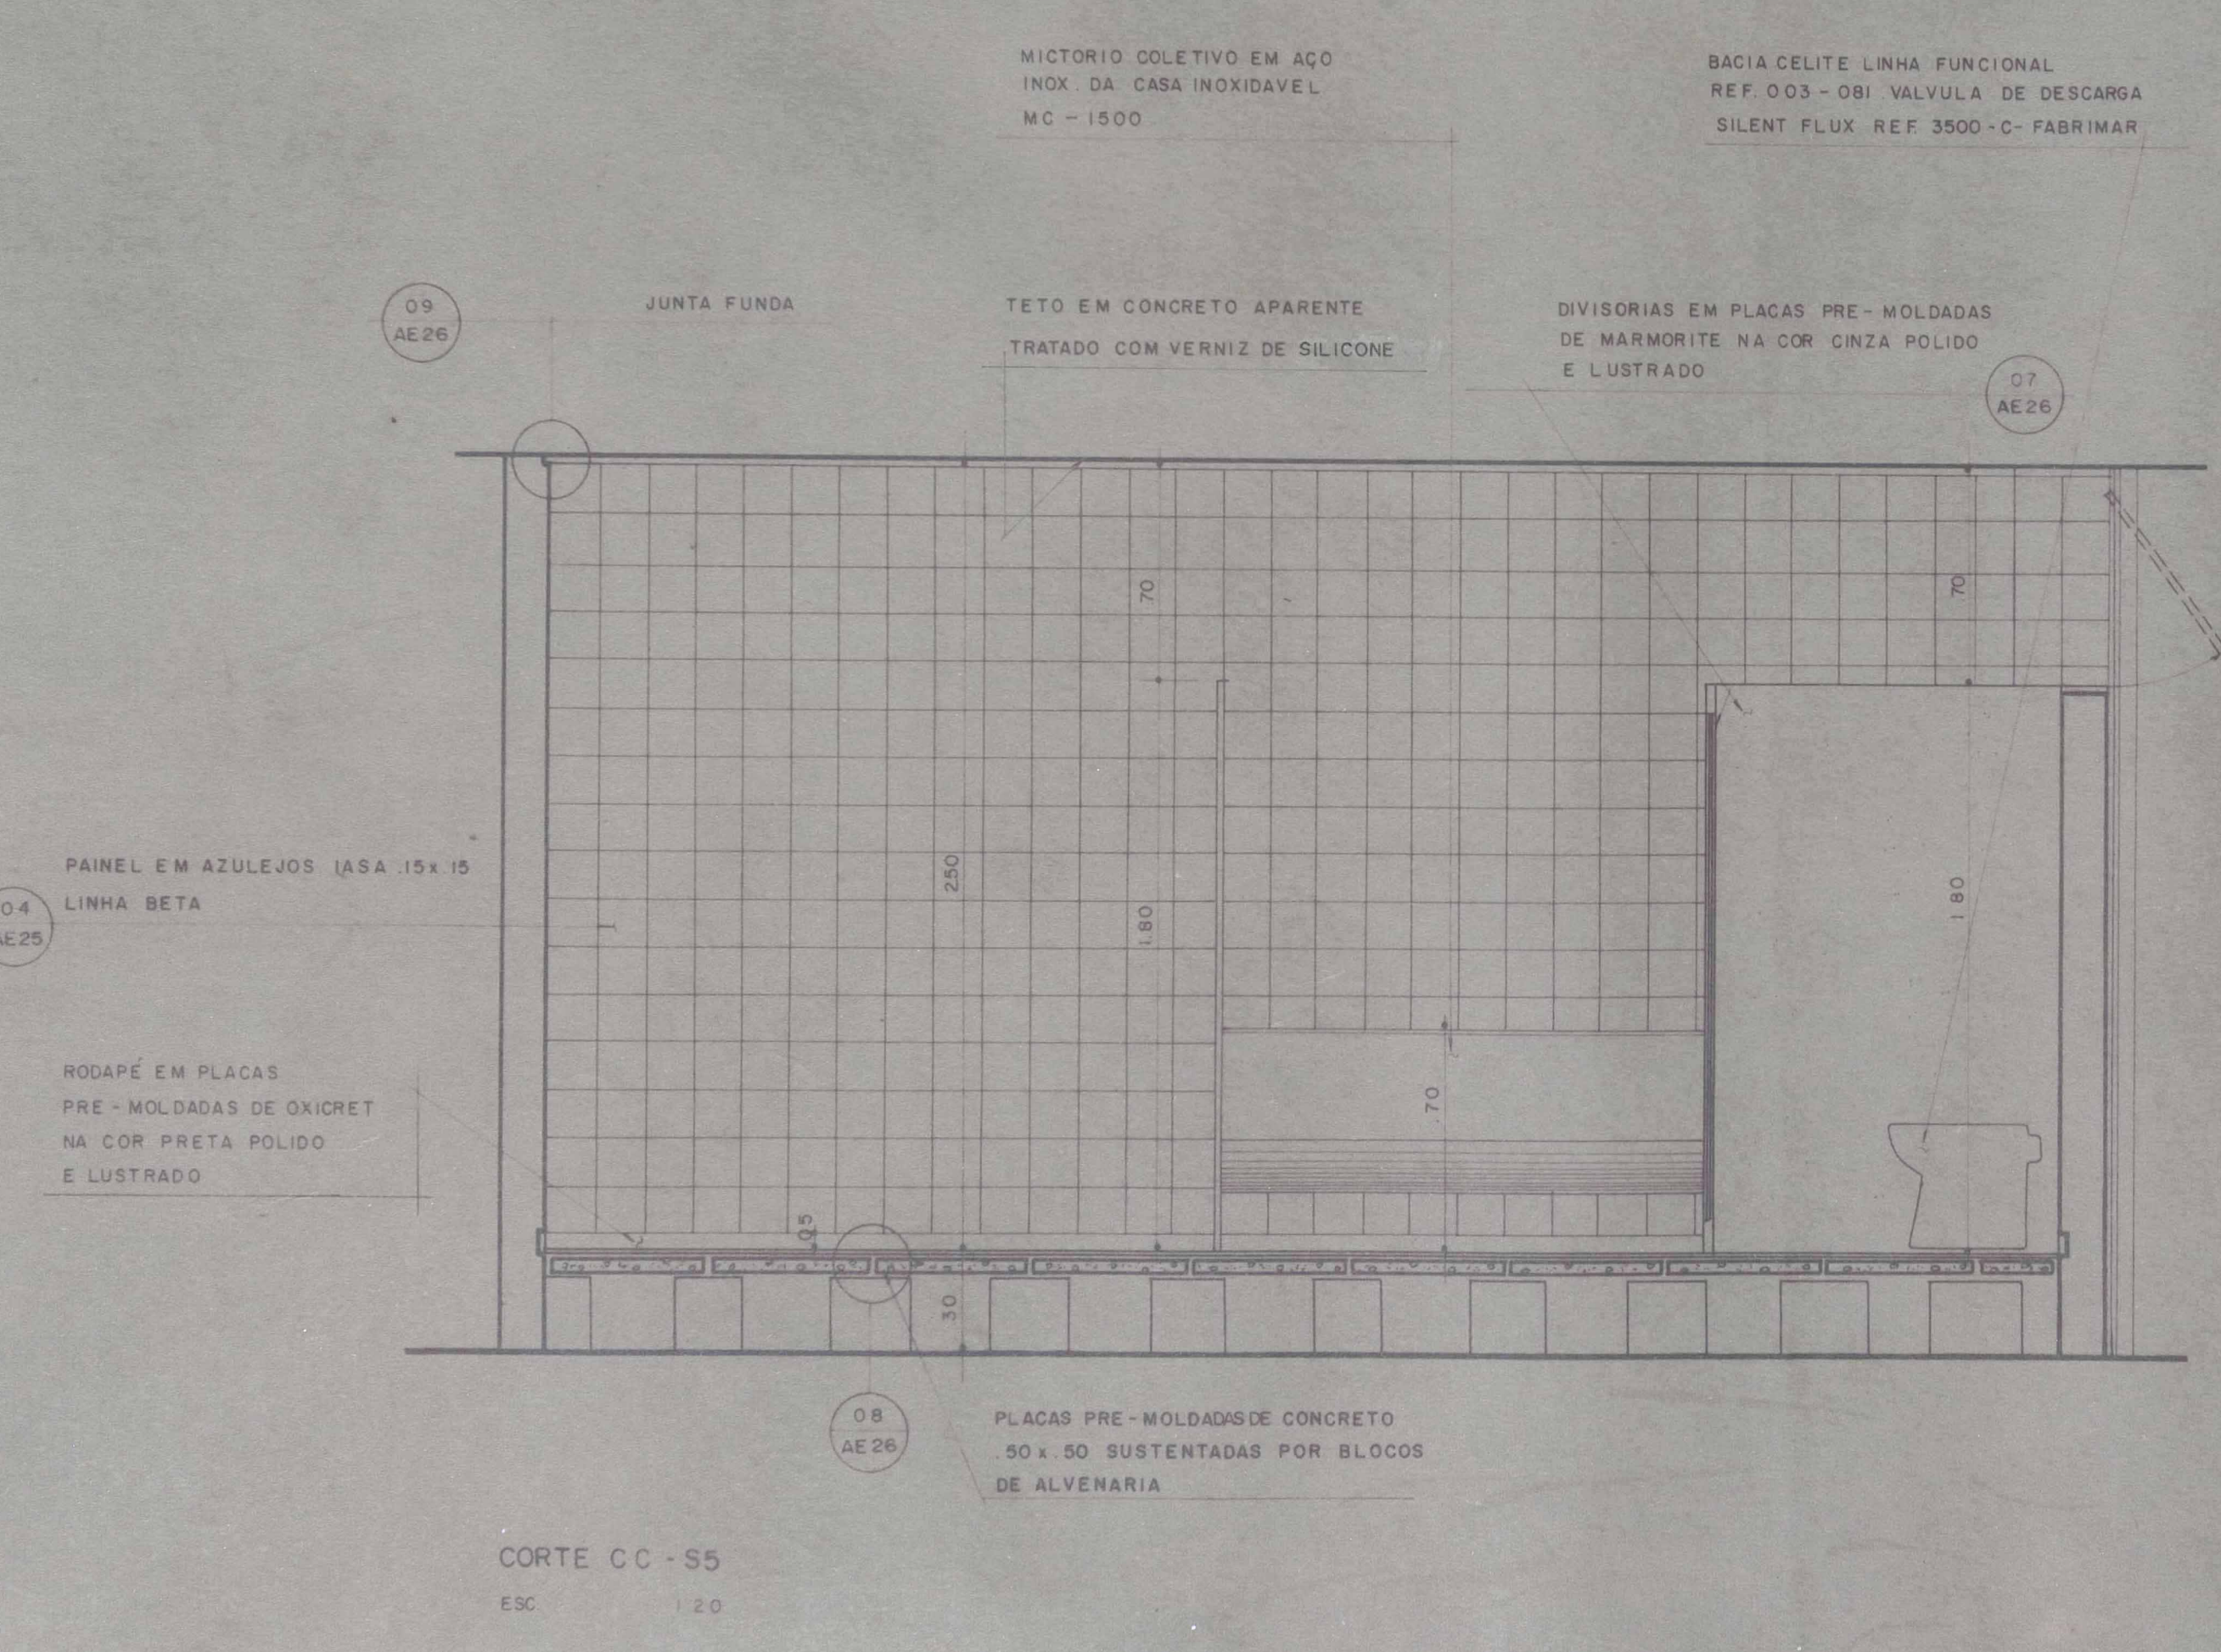

FICHA DE META DADOS – CEDIM 2020.1	
Nome da Pasta	Arquivo de Plantas da Prefeitura da Cidade de Nova Iguaçu
Autor/Instituição	Secretaria Municipal de Desenvolvimento Urbano - SMDU
Número de Documentos	1
Quantidade e tipo de documentação	Uma planta
Dia/ Mês/Ano	17/09/1979
Série	***
Formato	***
Resumo	O acervo contempla tanto plantas residenciais e comerciais, quanto plantas de loteamento na cidade de Nova Iguaçu na primeira metade do século XX. Depositadas junto a Secretaria Municipal de Infraestrutura-SEMIF/Subsecretaria de Urbanismo de Nova Iguaçu, a documentação possui dados como nome do proprietário, logradouro, dimensões do terreno e profissional responsável pela obra. Dentre as plantas já digitalizadas, está o prédio da câmara Municipal, edificada em 1907 sendo posteriormente ocupado pela Prefeitura Municipal até sua demolição em 1964. Loteamento de bairros inteiros como Austin, Vila Anita e Caiçara. A maior parte da documentação

MINISTÉRIO DA EDUCAÇÃO
UNIVERSIDADE FEDERAL RURAL DO RIO DE JANEIRO
INSTITUTO MULTIDISCIPLINAR – CAMPUS NOVA IGUAÇU
CENTRO DE DOCUMENTAÇÃO E IMAGEM

	encontra-se em bom estado, mas também pode conter marcas de dobraduras e desgaste pelo manuseio contínuo.
Palavras-Chave	Planta; Nova Iguaçu; Paço Municipal;
Notas explicativas	***

PROJETO PRODIAN consultoria técnica				
CLIENTE PREFEITURA MUNICIPAL DE NOVA IGUAÇU				
ASSUNTO BLOCO B SANITÁRIO - S5 PLANTA BAIXA E CORTES			ARQUITETURA ESPECIFICAÇÕES	
RESPONSÁVEL <i>[Assinatura]</i> JOSE CARLOS DE ALMEIDA SAMPAIO				
DESENHO	DATA	ESCALA	CONFERIDO	APROVADO
P.C. FREITAS	17/09/79	1:20	<i>[Assinatura]</i>	<i>[Assinatura]</i>
OBSERVAÇÕES:				