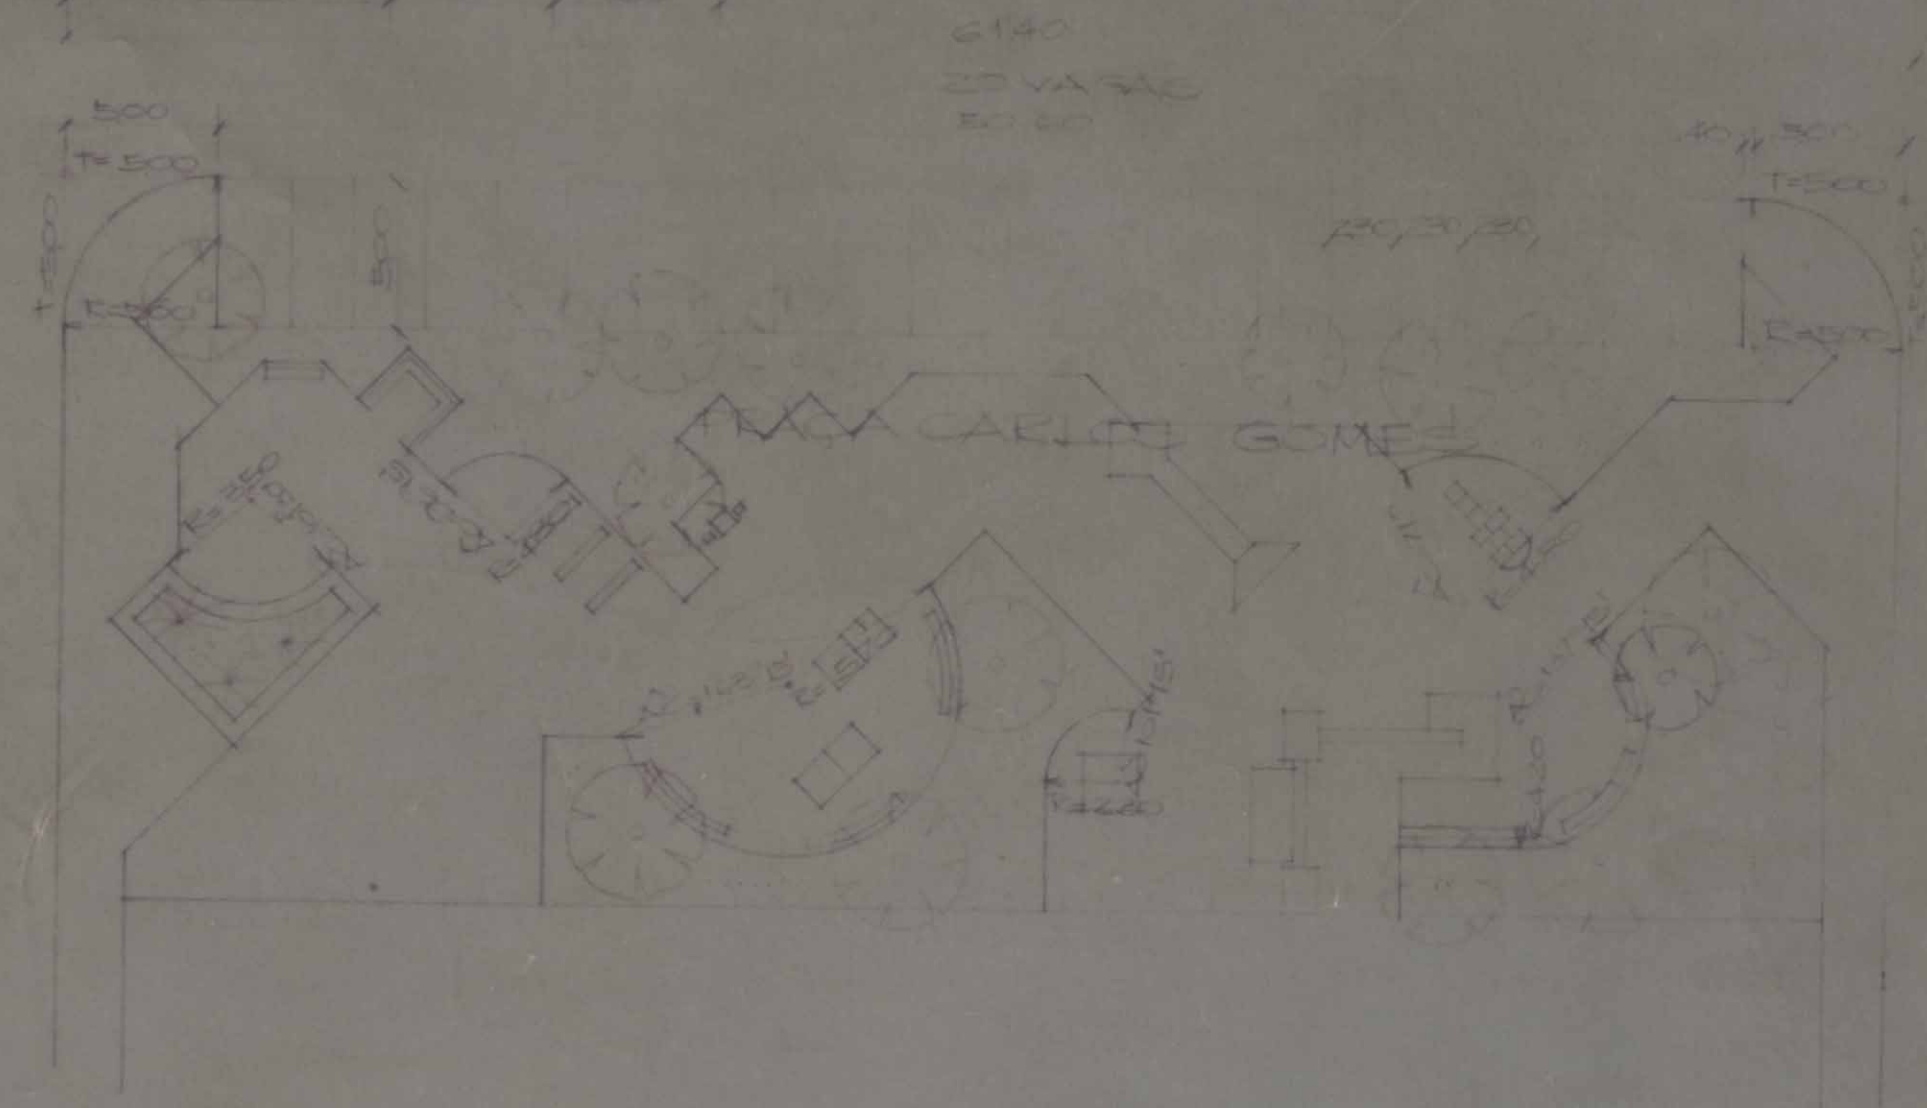

FICHA DE META DADOS – CEDIM 2020.1	
Nome da Pasta	Arquivo de Plantas da Prefeitura da Cidade de Nova Iguaçu
Autor/Instituição	Secretaria Municipal de Desenvolvimento Urbano - SMDU
Número de Documentos	2
Quantidade e tipo de documentação	Uma planta
Dia/ Mês/Ano	***
Série	***
Formato	***
Resumo	O acervo contempla tanto plantas residenciais e comerciais, quanto plantas de loteamento na cidade de Nova Iguaçu na primeira metade do século XX. Depositadas junto a Secretaria Municipal de Infraestrutura-SEMIF/Subsecretaria de Urbanismo de Nova Iguaçu, a documentação possui dados como nome do proprietário, logradouro, dimensões do terreno e profissional responsável pela obra. Dentre as plantas já digitalizadas, está o prédio da câmara Municipal, edificada em 1907 sendo posteriormente ocupado pela Prefeitura Municipal até sua demolição em 1964. Loteamento de bairros inteiros como Austin, Vila Anita e Caiçara. A maior parte da documentação

MINISTÉRIO DA EDUCAÇÃO
UNIVERSIDADE FEDERAL RURAL DO RIO DE JANEIRO
INSTITUTO MULTIDISCIPLINAR – CAMPUS NOVA IGUAÇU
CENTRO DE DOCUMENTAÇÃO E IMAGEM

	encontra-se em bom estado, mas também pode conter marcas de dobraduras e desgaste pelo manuseio contínuo.
Palavras-Chave	Planta; Nova Iguaçu; Paço Municipal;
Notas explicativas	***

METRO PROJETADO

METRO PROJETADO

SITUAÇÃO
E.C. 1250

CONVENÇÕES

- POSTES
- ✦ MASTROS
- FONTE DE LUZ PARA REFLETOR
- FONTE DE LUZ COM A FAMILIA PARA LUMINAÇÃO DO LAGO (LÂMPADA DE VÁCUO DE MERCÚRIO)

OP. DE REFLETOR PARA LUMINAÇÃO DA TRILHA DE ELZO SEP. BRASILEIRO NO MEIO DO JARDIM