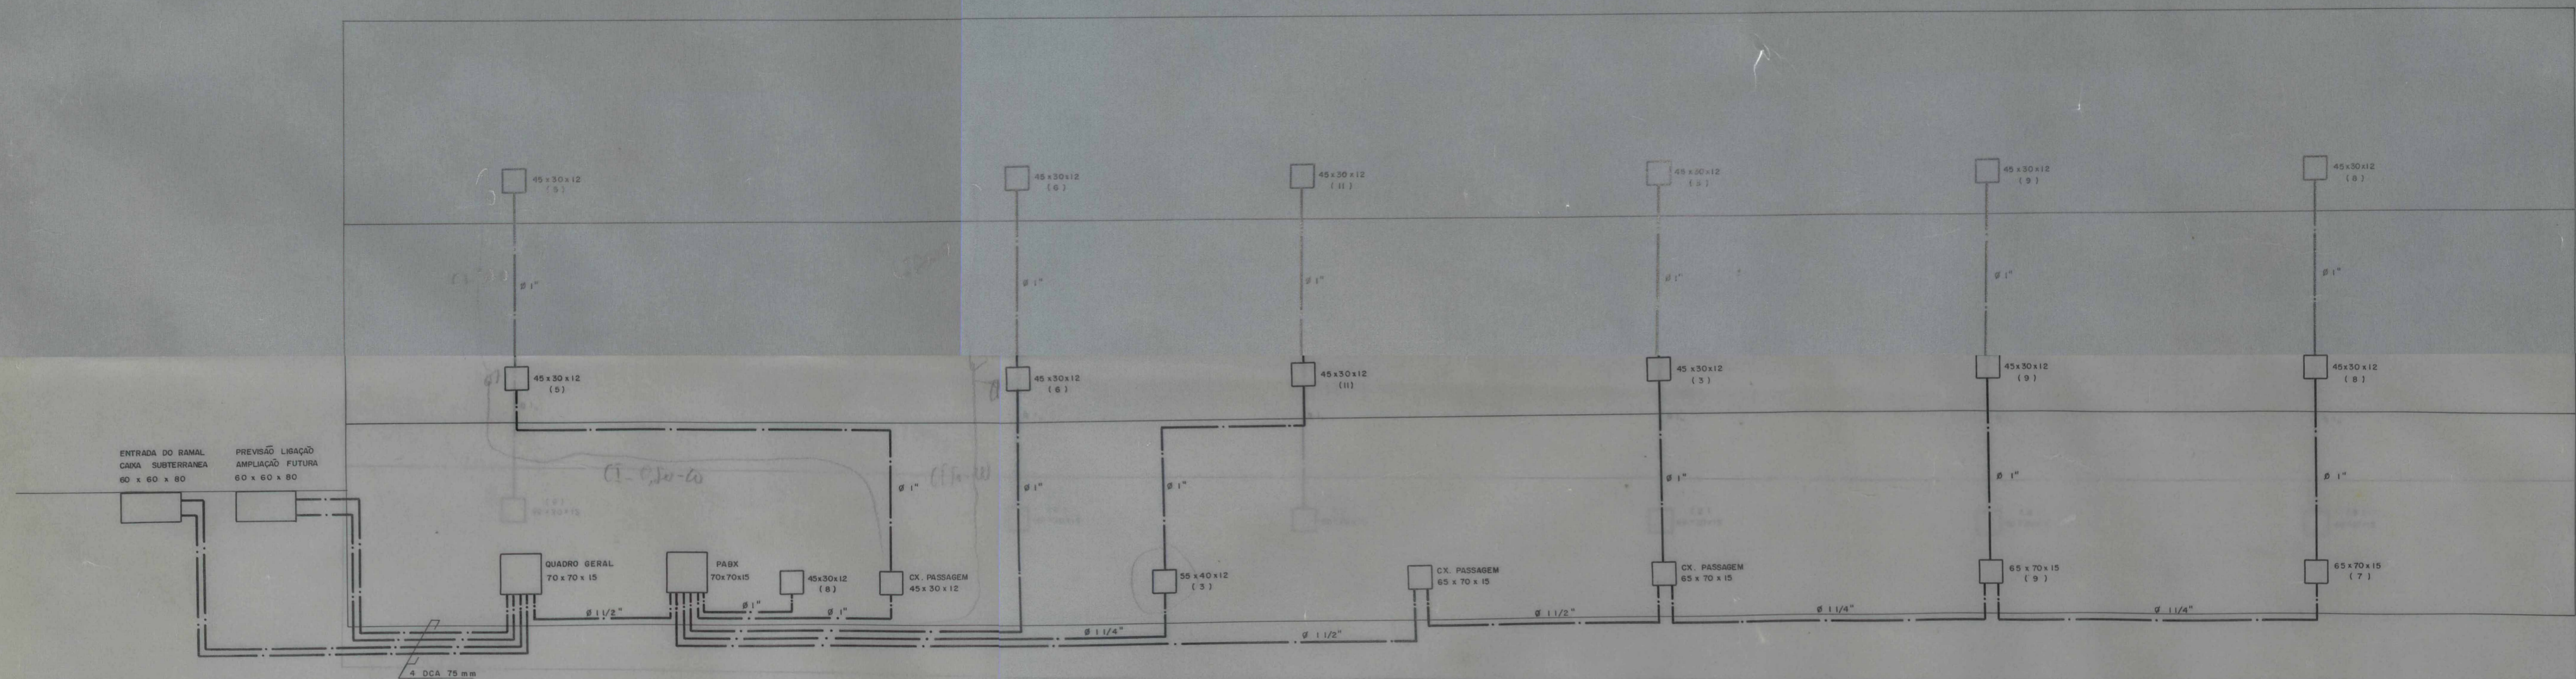

FICHA DE META DADOS – CEDIM 2020.1	
Nome da Pasta	Arquivo de Plantas da Prefeitura da Cidade de Nova Iguaçu
Autor/Instituição	Secretaria Municipal de Desenvolvimento Urbano - SMDU
Número de Documentos	1
Quantidade e tipo de documentação	Uma planta
Dia/ Mês/Ano	08/08/1978
Série	***
Formato	***
Resumo	<p>O acervo contempla tanto plantas residenciais e comerciais, quanto plantas de loteamento na cidade de Nova Iguaçu na primeira metade do século XX. Depositadas junto a Secretaria Municipal de Infraestrutura-SEMIF/Subsecretaria de Urbanismo de Nova Iguaçu, a documentação possui dados como nome do proprietário, logradouro, dimensões do terreno e profissional responsável pela obra. Dentre as plantas já digitalizadas, está o prédio da câmara Municipal, edificada em 1907 sendo posteriormente ocupado pela Prefeitura Municipal até sua demolição em 1964. Loteamento de bairros inteiros como Austin, Vila Anita e Caiçara. A maior parte da documentação</p>

MINISTÉRIO DA EDUCAÇÃO
UNIVERSIDADE FEDERAL RURAL DO RIO DE JANEIRO
INSTITUTO MULTIDISCIPLINAR – CAMPUS NOVA IGUAÇU
CENTRO DE DOCUMENTAÇÃO E IMAGEM

	encontra-se em bom estado, mas também pode conter marcas de dobraduras e desgaste pelo manuseio contínuo.
Palavras-Chave	Planta; Nova Iguaçu; Paço Municipal;
Notas explicativas	***

2º PAVIMENTO
 1º PAVIMENTO
 SUB SOLO

O PROPRIETÁRIO _____
 O AUTOR DO PROJETO _____
 O RESP. P. EXEC. DA OBRA _____

PROPLANUS

PREFEITURA MUNICIPAL DE NOVA JERUQUARA
 CENTRO ADMINISTRATIVO
 INSTALAÇÃO PARA TELEFONE
 ESQUEMA VERTICAL

OBRA PC 50 - 21
 FOLHA 010
 ESCALA SEM ESCALA
 DATA 8 / 8 / 78
 DESENHO HP
 ALTERAÇÕES

FRANCISCO NUDING HATHERLY
 ARQUITETO
 AV. GEREMÁRIO DANTAS, 1000 E
 TEL: 995-9500 - 999-5907
 OBRA 124 DATA Jul 78