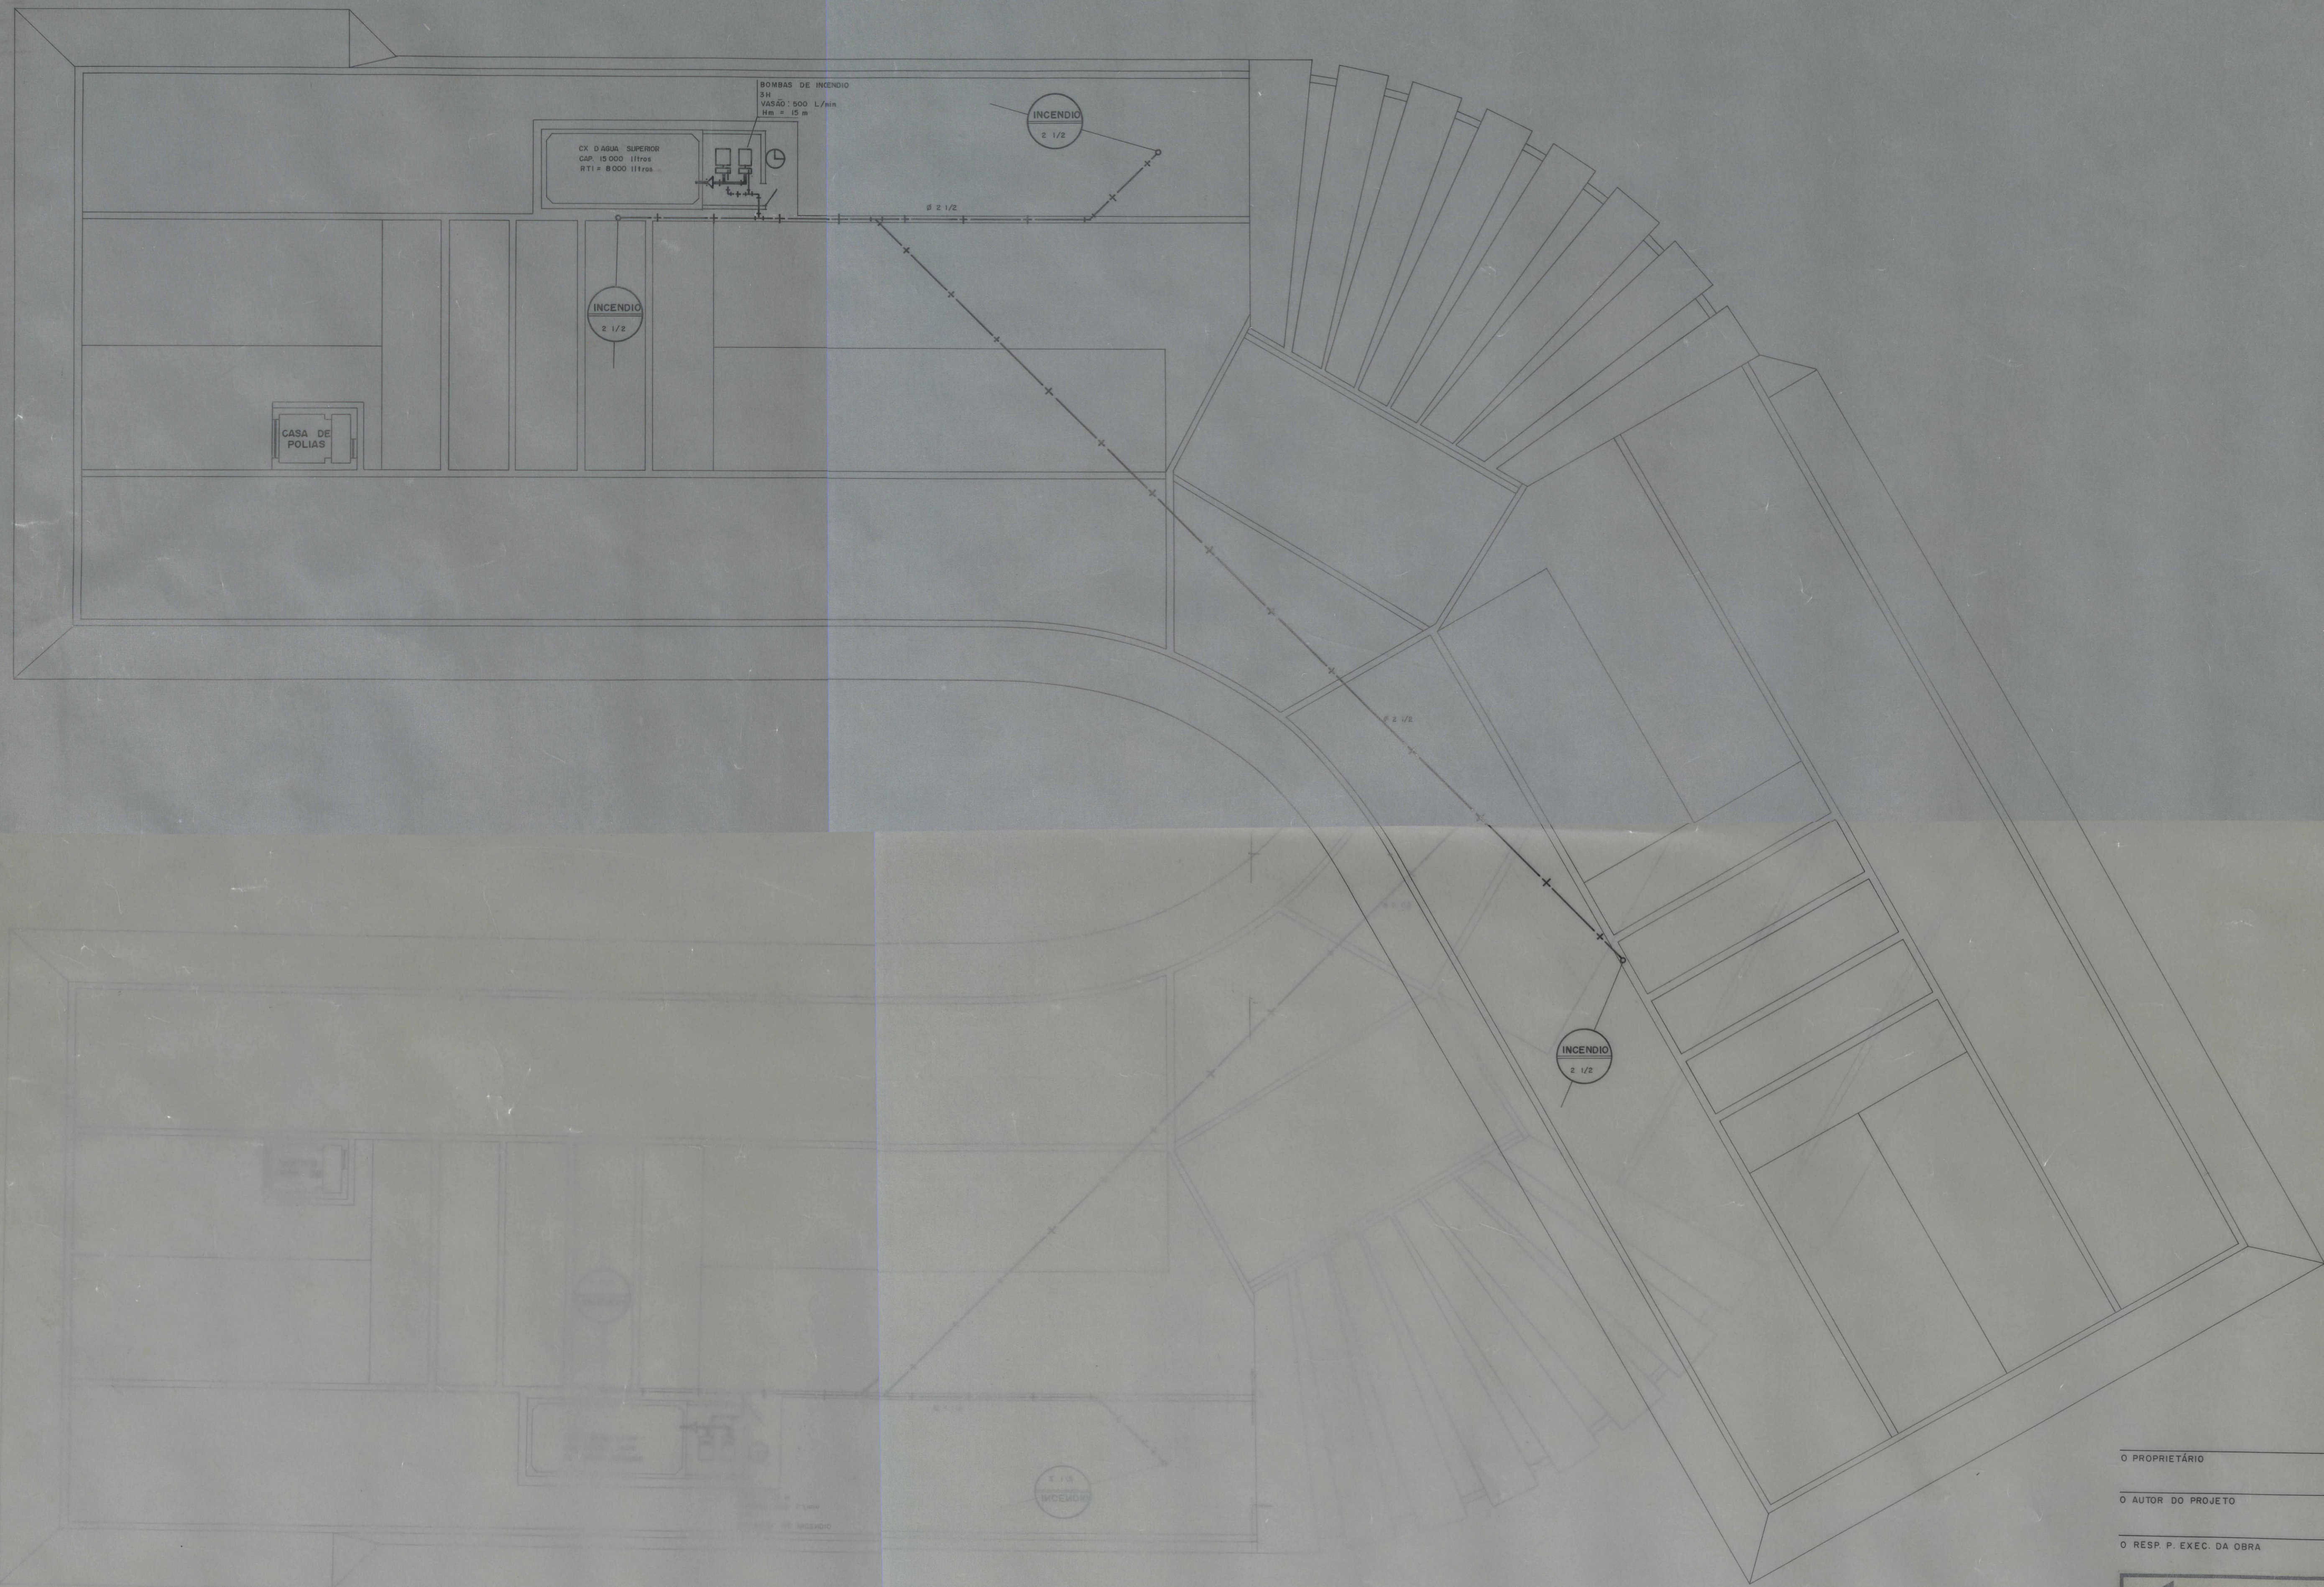

FICHA DE META DADOS – CEDIM 2020.1	
Nome da Pasta	Arquivo de Plantas da Prefeitura da Cidade de Nova Iguaçu
Autor/Instituição	Secretaria Municipal de Desenvolvimento Urbano - SMDU
Número de Documentos	1
Quantidade e tipo de documentação	Uma planta
Dia/ Mês/Ano	01/08/1978
Série	***
Formato	***
Resumo	O acervo contempla tanto plantas residenciais e comerciais, quanto plantas de loteamento na cidade de Nova Iguaçu na primeira metade do século XX. Depositadas junto a Secretaria Municipal de Infraestrutura-SEMIF/Subsecretaria de Urbanismo de Nova Iguaçu, a documentação possui dados como nome do proprietário, logradouro, dimensões do terreno e profissional responsável pela obra. Dentre as plantas já digitalizadas, está o prédio da câmara Municipal, edificada em 1907 sendo posteriormente ocupado pela Prefeitura Municipal até sua demolição em 1964. Loteamento de bairros inteiros como Austin, Vila Anita e Caiçara. A maior parte da documentação

MINISTÉRIO DA EDUCAÇÃO
UNIVERSIDADE FEDERAL RURAL DO RIO DE JANEIRO
INSTITUTO MULTIDISCIPLINAR – CAMPUS NOVA IGUAÇU
CENTRO DE DOCUMENTAÇÃO E IMAGEM

	encontra-se em bom estado, mas também pode conter marcas de dobraduras e desgaste pelo manuseio contínuo.
Palavras-Chave	Planta; Nova Iguaçu; Paço Municipal;
Notas explicativas	***

O PROPRIETÁRIO _____
 O AUTOR DO PROJETO _____
 O RESP. P. EXEC. DA OBRA _____

		OBRA: PC 50 - 2.6
		FOLHA: 005
PREFEITURA MUNICIPAL DE NOVA IGUAÇU CENTRO ADMINISTRATIVO INSTALAÇÃO CONTRA INCENDIO TELHADO	ESCALA: 1:100 DATA: 1/8/78 DESENHO: HP ALTERAÇÕES:	