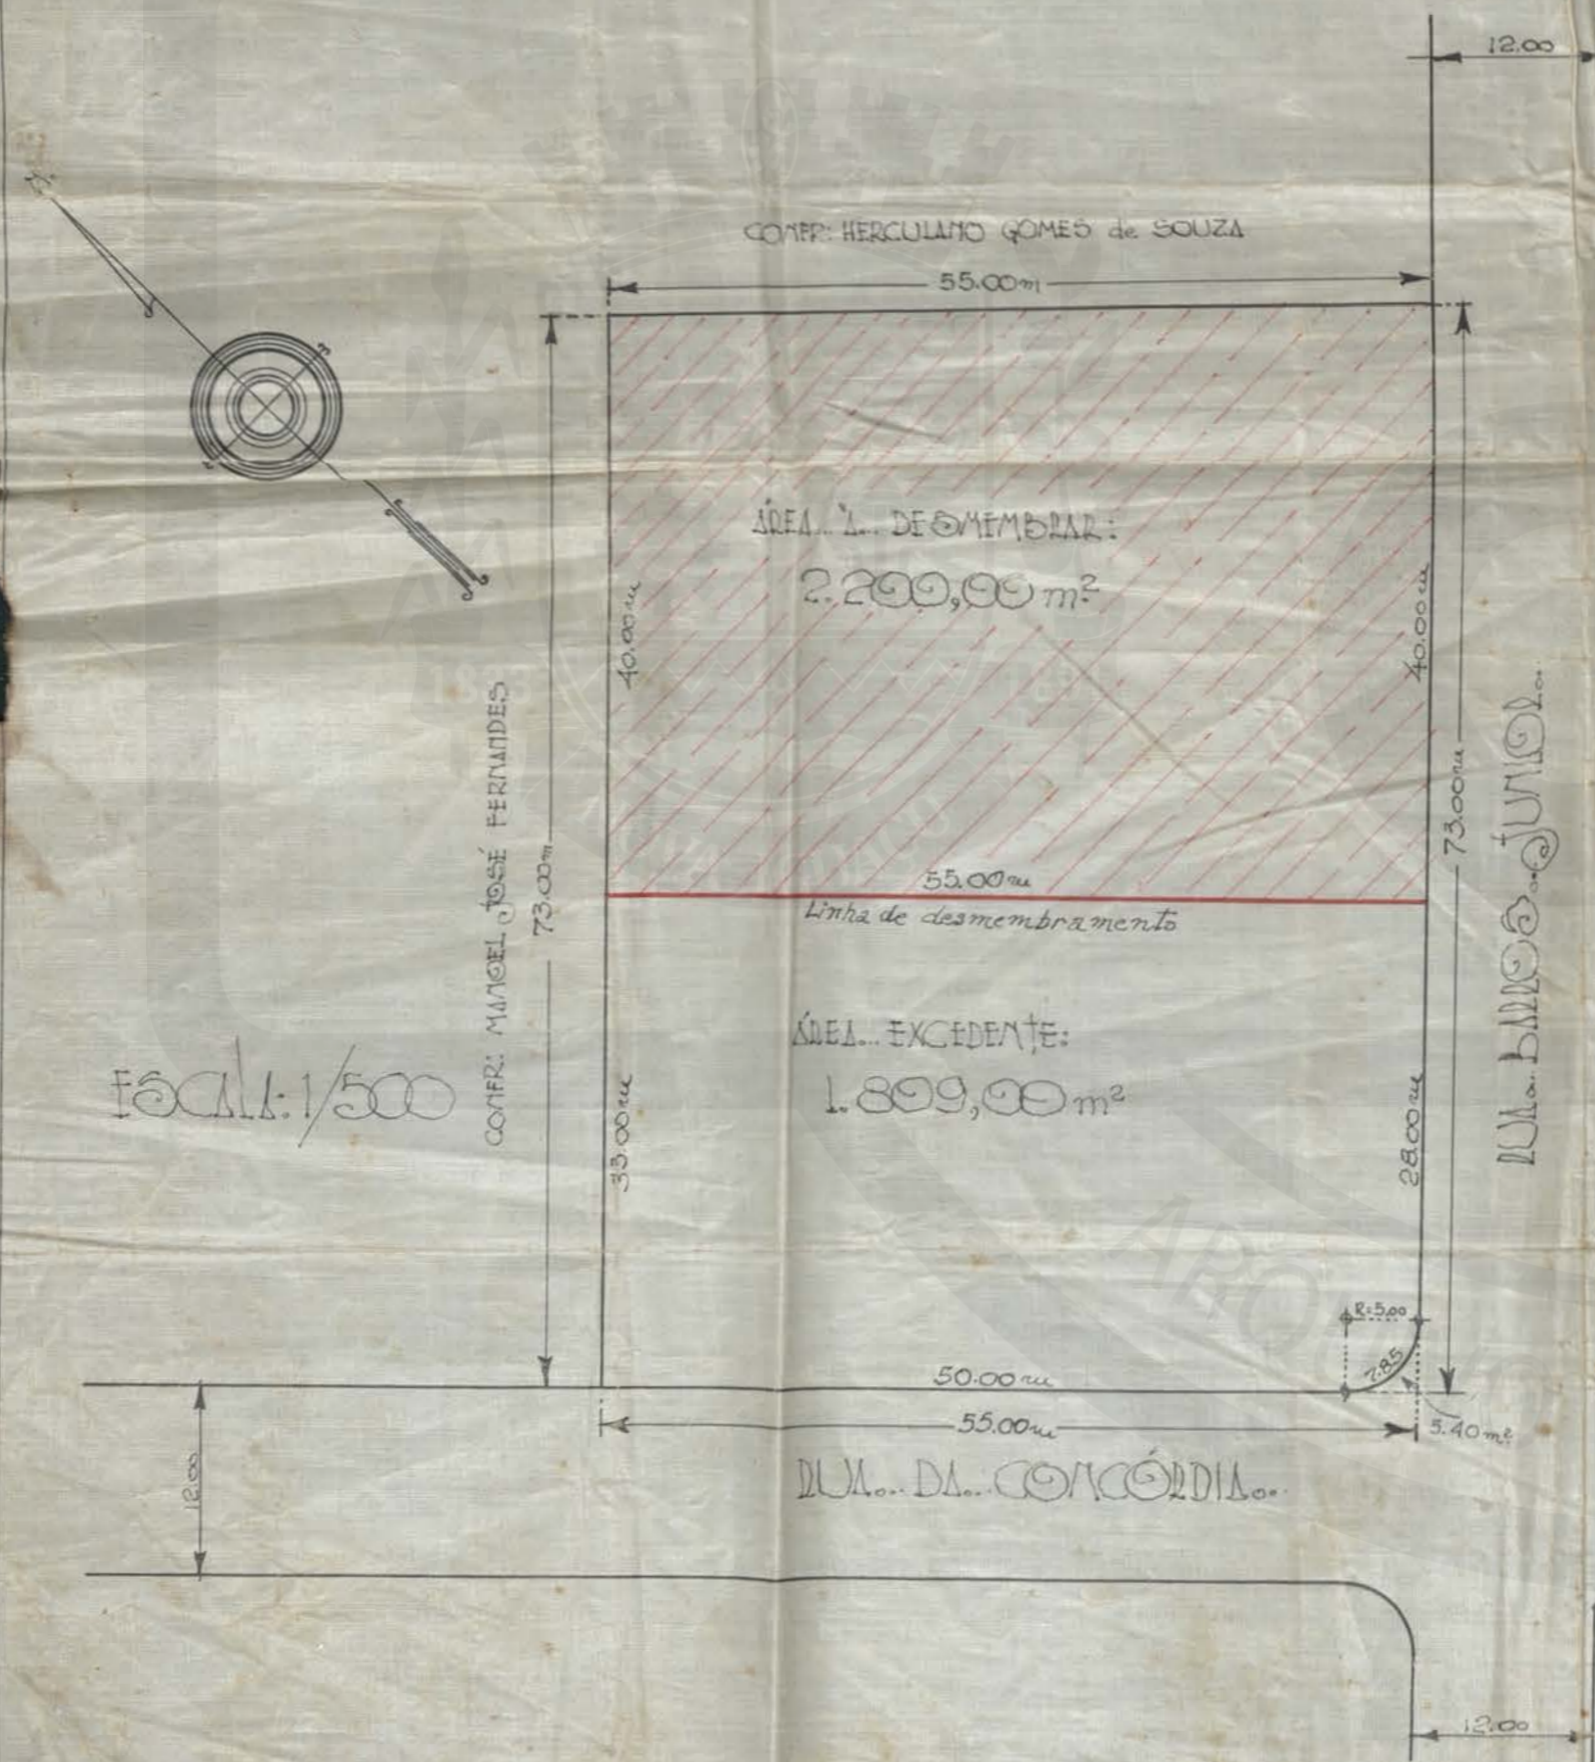

PROJETO... P.M. O... DESMEMBRAMENTO DE MÚLTIPLA DÍGÃO DE UMA ÁREA COM 2.200,00 m² SITUADA L. DA BUNDO... JUNIOR EM NOVA IGUAÍU... DISTRITO.

06/52

P. M. N. I.
ARQUIVO DA D. E.
PLANTA N.º 6/52

N.º 6/52

o proprietário: Yoaquim Pios Santos
o ENG. Respons: Euzebio Souza, ASR nº 1044-5511

APROVO
4. Iguaçu

Prefeitura Municipal de Nova Iguaçu
DIVISÃO DE ENGENHARIA
PLANO DE MEMBRAMENTO
Aprovado em 29 5 52
Desmembramento Aldeia
2 lotes
Req. nº 3862/52