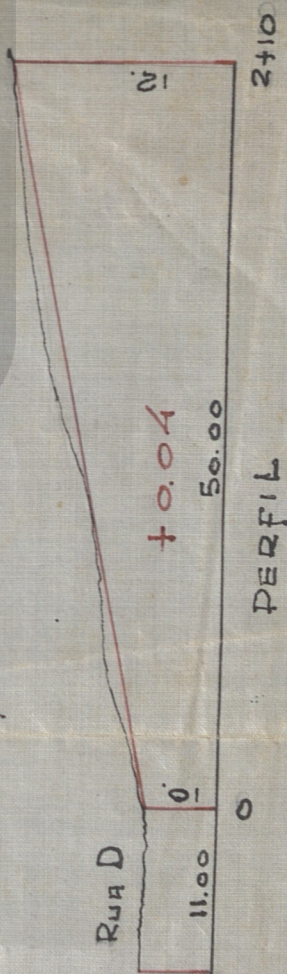

BARRIO NAZARENO

N° 304/52

PLANTA DE LOTEAMENTO DO LOTE N° 8 DA RUA D' DA FAZENDA DA POSSE (IRMÃOS GUINLE) EM NOVA IGUAÇU

Marcilio Unzeal (m. l. f.)
50.00

Relação pelo proc. 7335/52

APROVO
N. Iguassú, 11.12.52
Prefeito

N° LOTES 12

ÁREA LOTERDA 3751,20 M²
ÁREA RECUO 50,00 "
ÁREA LOGRADOUROS 1.198,80 "
ÁREA TOTAL 5.000,00 "

O. PROPRIETARIO:

Marcilio Unzeal

O. ENG.º RESP.

Georgina Barbosa de Araujo

FRONIMO BARBOSA DE ARAUJ
Empenho: 170
C.R.E.A. - 5.ª Região

(m. l. f.) 100.00 C/ta. Com. a Fazenda

100.00 C/ta. de Paulo Rodrigues (m. l. f.)

10

12

Obs.: A RUA NAZARETH FOI VISITADA
pelo processo 5035/53.

Em 2/1/53.

ESCALA 1:500

RODOVIA PRESIDENTE DUTRA
S. PAULO

RUA NAZARETH