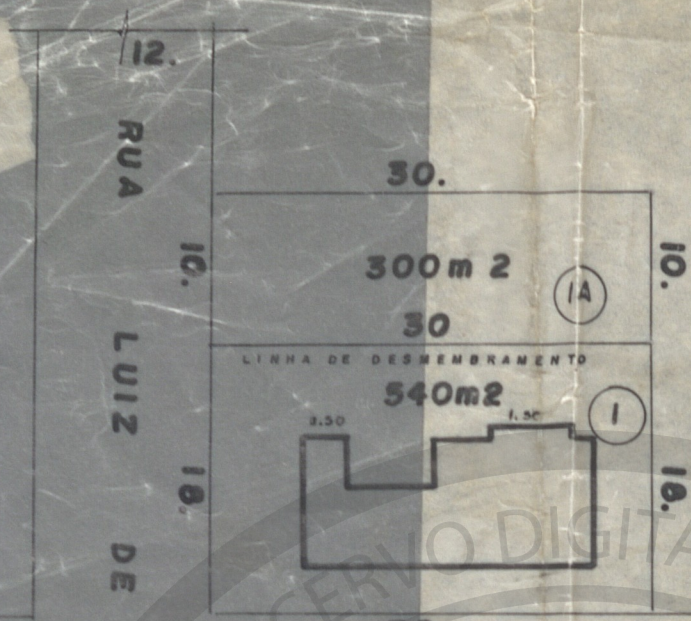

12/57

Comprovado pelo processo n.º 2265/53
no. 01704/34 e arquivo de
este divido em 2. 12/57
Nova Iguaçu, 22.11.99

Alcides de Castro Rocha
Chefe do Setor de Arq. de Plantas
Matr: 12/068554-5 - P.M.N.L. - SEDUR

RUA DA FONTE

SITUAÇÃO ESC. 1:500