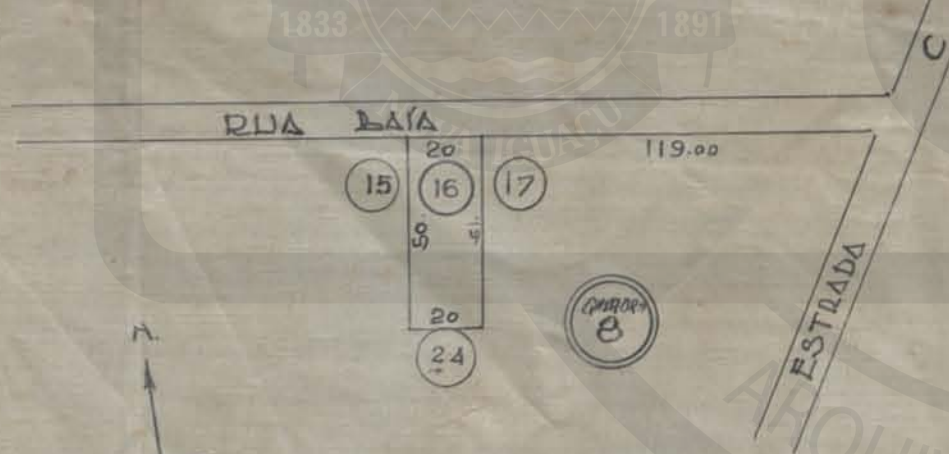

CROQUIS

ÁREA REMANESCENTE DO LOTE Nº 16 SITUADO NA RODOVIA PRESIDENTE DUTRA, (SITUAÇÃO ATUAL) 1º distrito. NOVA IGUAÇU.

P. M. N. I.
ARQUIVO D. D. E.
PLANTA Nº 142/54

PROPRIETÁRIO

Sebastião Ribeiro Farias

ENGENHEIRO

Francisco Barbosa de Azevedo
C - R - 2 - A - 176

APROVO
N. Iguaçu, 18/11/54
Prefeito

SITUAÇÃO ANTERIOR

ESCALA 1/2000

SITUAÇÃO ATUAL

ESCALA 1/500

PROFESSOR MUNICIPAL DE...
DESAIO DE...
PLANTA DE...
17 11 54

Desmembramento em duas partes...
Lote...
F. F. F.