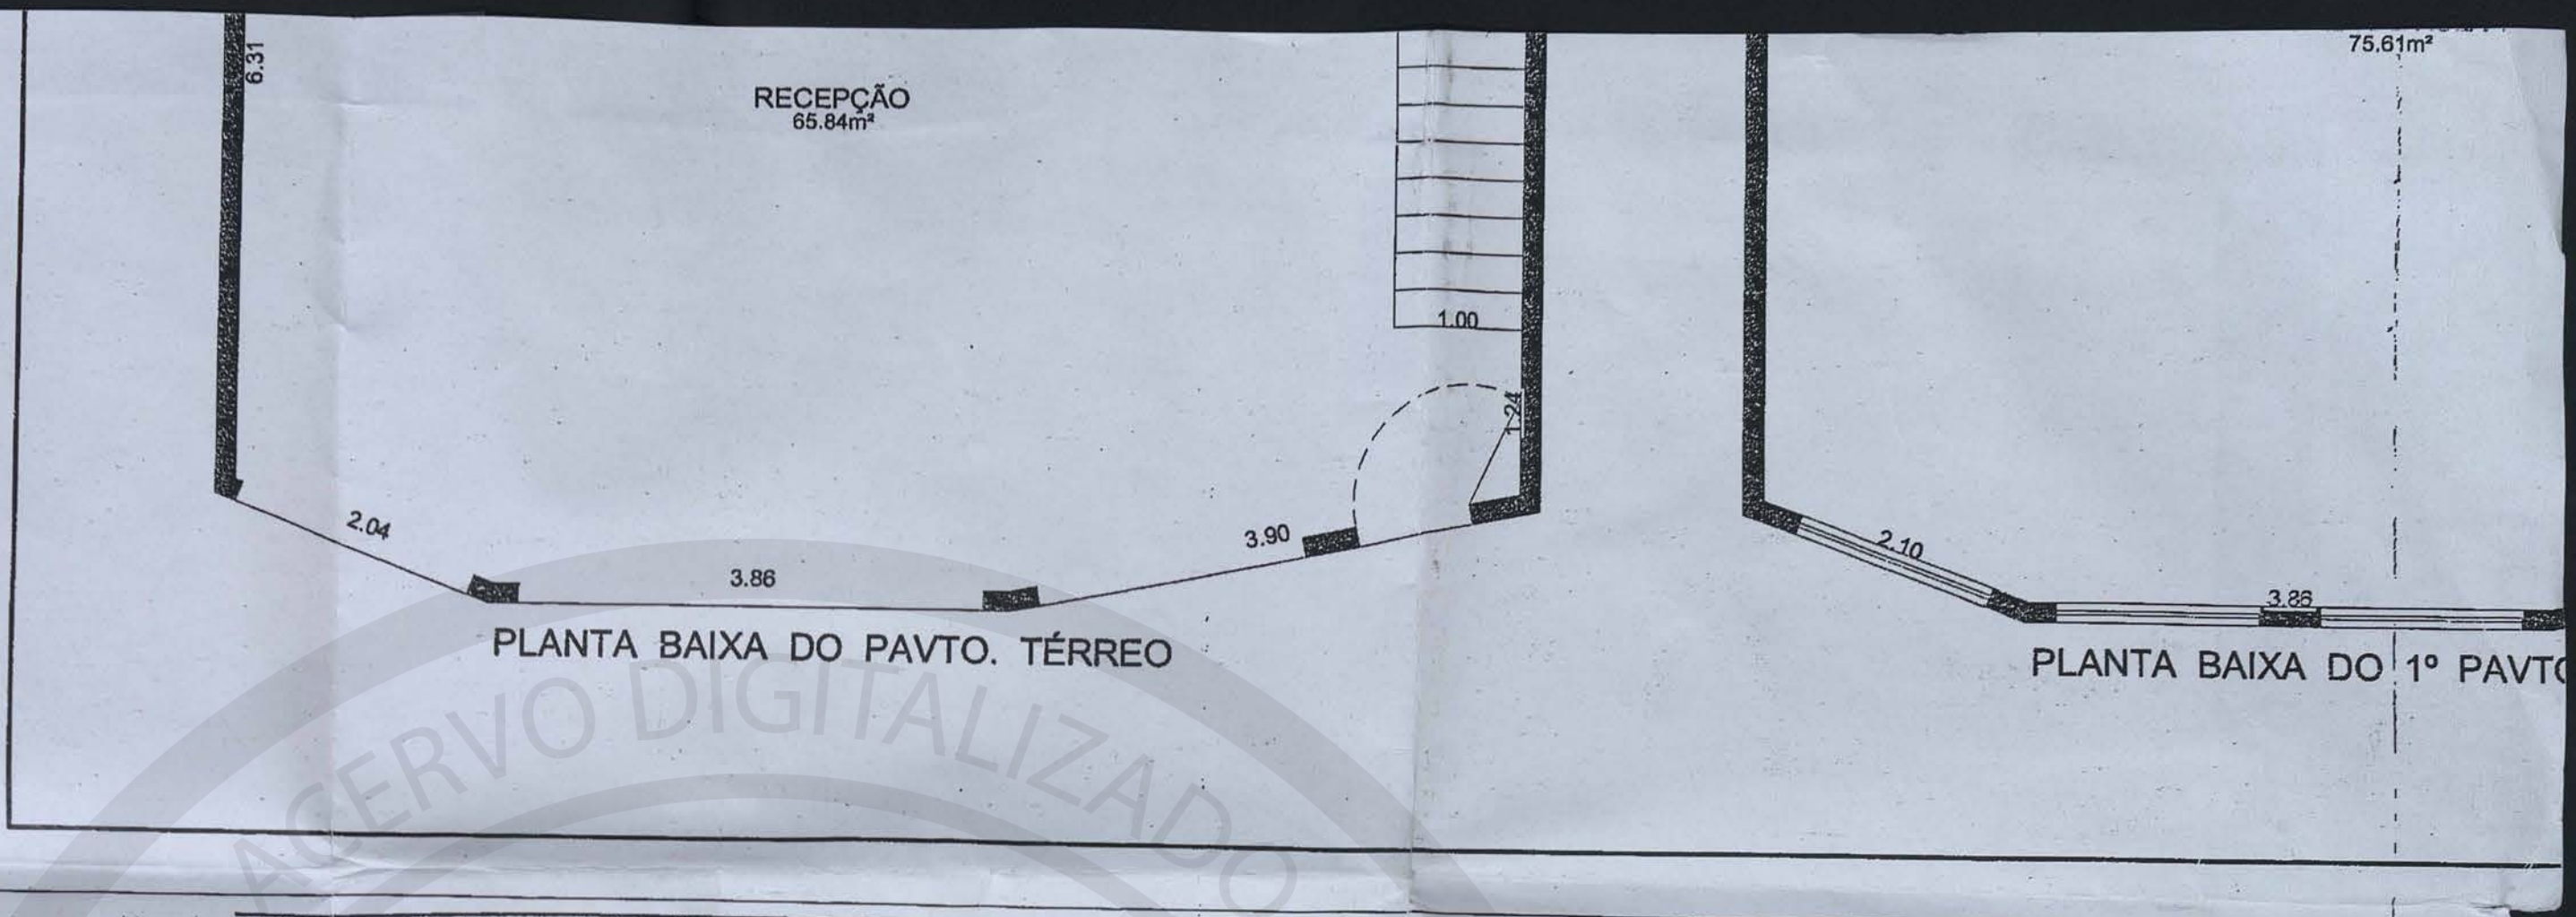

FICHA DE META DADOS – CEDIM 2018/1	
Nome da Pasta	Arquivo de Plantas da Prefeitura da Cidade de Nova Iguaçu
Autor/Instituição	Secretaria Municipal de Infraestrutura- SEMIF/ Subsecretaria de Urbanismo de Nova Iguaçu.
Número de Documentos	3
Quantidade e tipo de documentação	Uma planta de loteamento
Dia/ Mês/Ano	28/05/1946
Série	09/46
Formato	A4
Resumo	O acervo contempla tanto plantas residenciais e comerciais, quanto plantas de loteamento na cidade de Nova Iguaçu na primeira metade do século XX. Depositadas junto a Secretaria Municipal de Infraestrutura-SEMIF/Subsecretaria de Urbanismo de Nova Iguaçu, a documentação possui dados como nome do proprietário, logradouro, dimensões do terreno e profissional responsável pela obra. Dentre as plantas já digitalizadas, está o prédio da câmara Municipal, edificada em 1907 sendo posteriormente ocupado pela Prefeitura Municipal até sua demolição em 1964. Loteamento de bairros inteiros como Austin, Vila Anita e Caiçara. A maior parte da documentação

P. M. N. I.
ARQUIVO DA D. E.
PLANTA Nº

PROJETO DE LOTEAMENTO
do terreno de propriedade de D. Maria Bastos de Souza
Cidade de NOVA IGUAÇU ESTADO DO RIO DE JANEIRO

Distancia de K à Estação da E.F. - 690,00

RUA BERNARDINO MELLO

Distancia da Rua Comd^{te} Soares 53,00

Escala
1:500^{ms}

APROVO

25-5-946
Planta

Confrontação

Abilio Dias Casanova

Area
10.697,50^{m²}

Confrontação

Crisanto Madeira

Distancia da Rua Comd^{te} Soares - 51,00

AVENIDA SANTOS DUMONT ANTIGA PRESIDENTE WILSON

Nova Iguaçu 23 de Maio 1946
Recebi de Fernando Vieira
Agrimensor
Lote nº 71 do L.P.E.A.