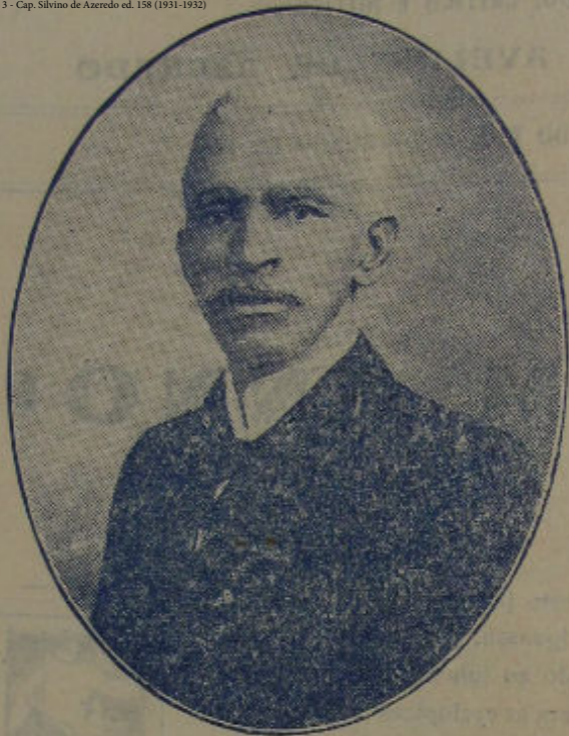

FICHA DE META DADOS – CEDIM 2018/1	
Nome da Pasta	Álbum de Personalidades.
Autor/Instituição	Jornal <i>A Crítica</i> .
Número de Documentos	54
Quantidade e tipo de documentação	Fotografias.
Dia/ Mês/Ano	1931 a 1932.
Formato	54 PDF's.
Resumo	A coleção reúne fotografias de personagens da história iguaçuana publicadas no Jornal <i>A Crítica</i> , entre os anos de 1931 e 1932. As mulheres e homens contidos nessas imagens pertencem às principais famílias do município como, por exemplo, os Azeredos, Filizolas e os Soares.
Palavras-Chave	Personalidades, Famílias, Nova Iguaçu.
Notas explicativas	As fotografias encontram-se em bom estado, estando a maioria em preto e branco, e também na tonalidade sépia. Todas as imagens possuem legendas com as seguintes informações: número da foto, nome do personagem iguaçuano, número da edição do jornal e o ano de publicação.

Foto 1 - Antonino Soares. ed.158 (1931-1932)

Foto 2 - Avelino de Azeredo, ed.158 (1931-1932)

Foto 3 - Cap. Silvino de Azeredo ed. 158 (1931-1932)

Foto 4 - Carlota King, ed.158 (1931-1932)

Foto 5 - Clara Bow. ed. 158 (1931-1932)

Foto 6 - Elizabeth Kibelo, ad.158 (1991-1992)

Foto 7 -Ene W. Pereira. ed.158 (1931-1932)

Foto 8 - Gastio Costa. ed. 158 (1931-1932)

Foto 9 - Celso Moura, ed.170 (1951-1952)

Foto 10 - Gilberto Argenta. ed.200 (1931-1932)