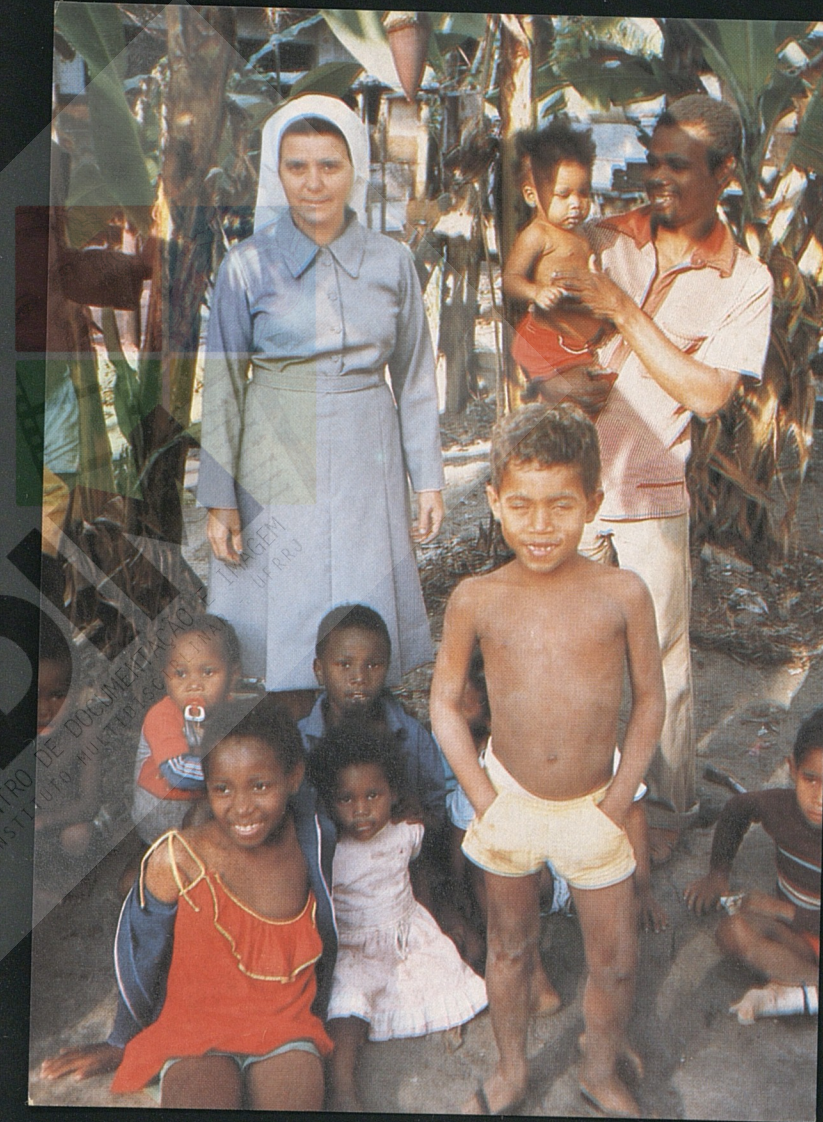

CED

CENTRO DE DOCUMENTAÇÃO
INSTITUTO DE PESQUISA E DESENVOLVIMENTO